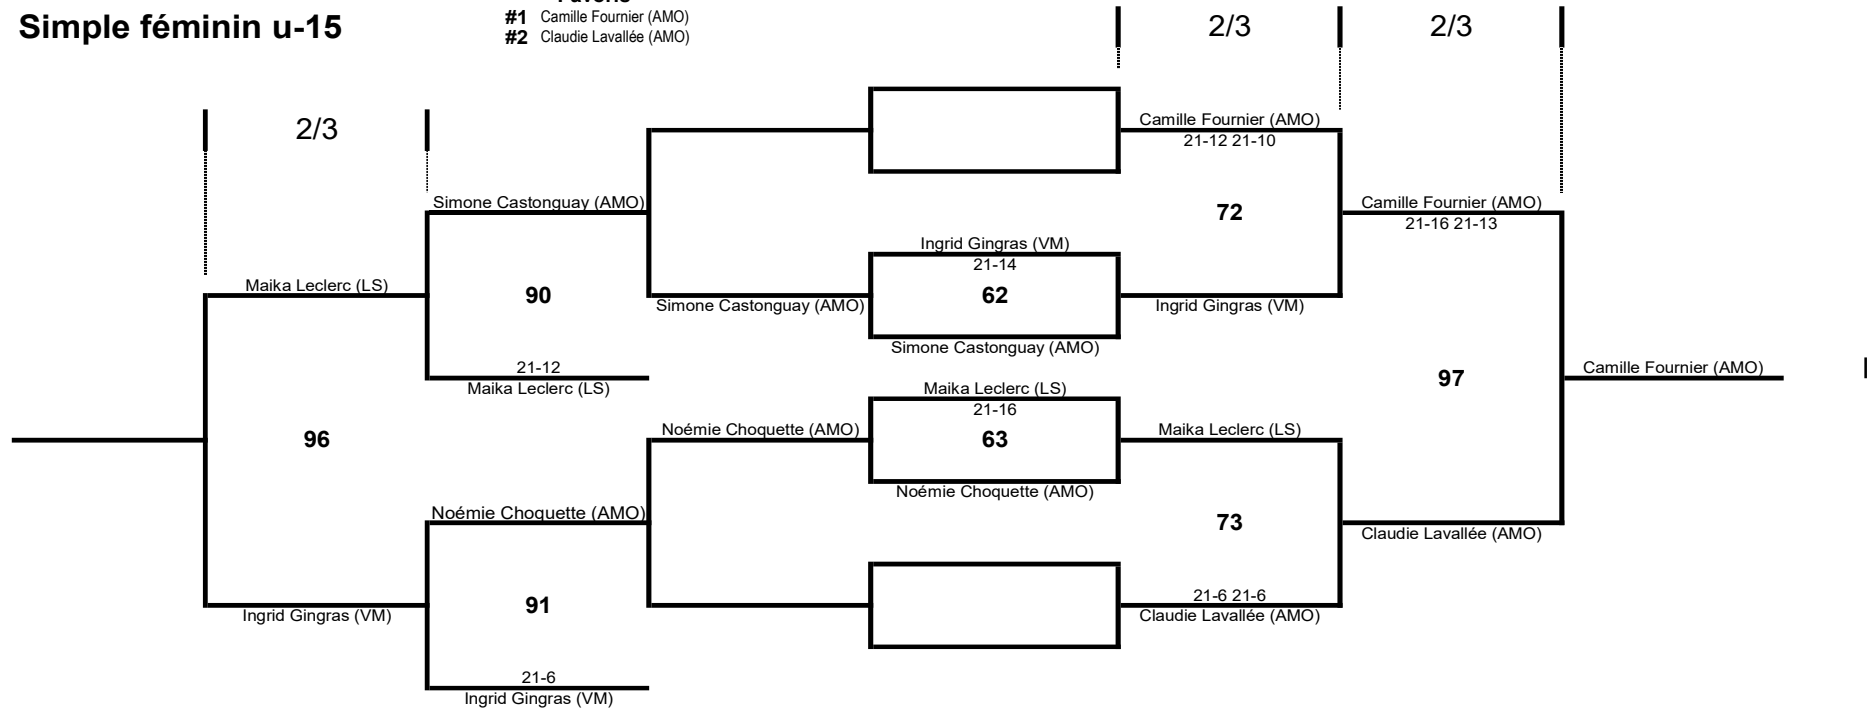

Simple féminin u-15

- Favoris**
#1 Camille Fournier (AMO)
#2 Claudie Lavallée (AMO)

Double féminin u-17

Favoris

- #1 Mélina Bouchard,Sara Prince (NOR)
- #2 Claudia Champagne,Maude Boucher (SEN)
- #3 Myriam Dulude,Mégan Audet (VD-SEN)
- #4 Anne-Mélodie Gingras,Léanie Dubois (VM)