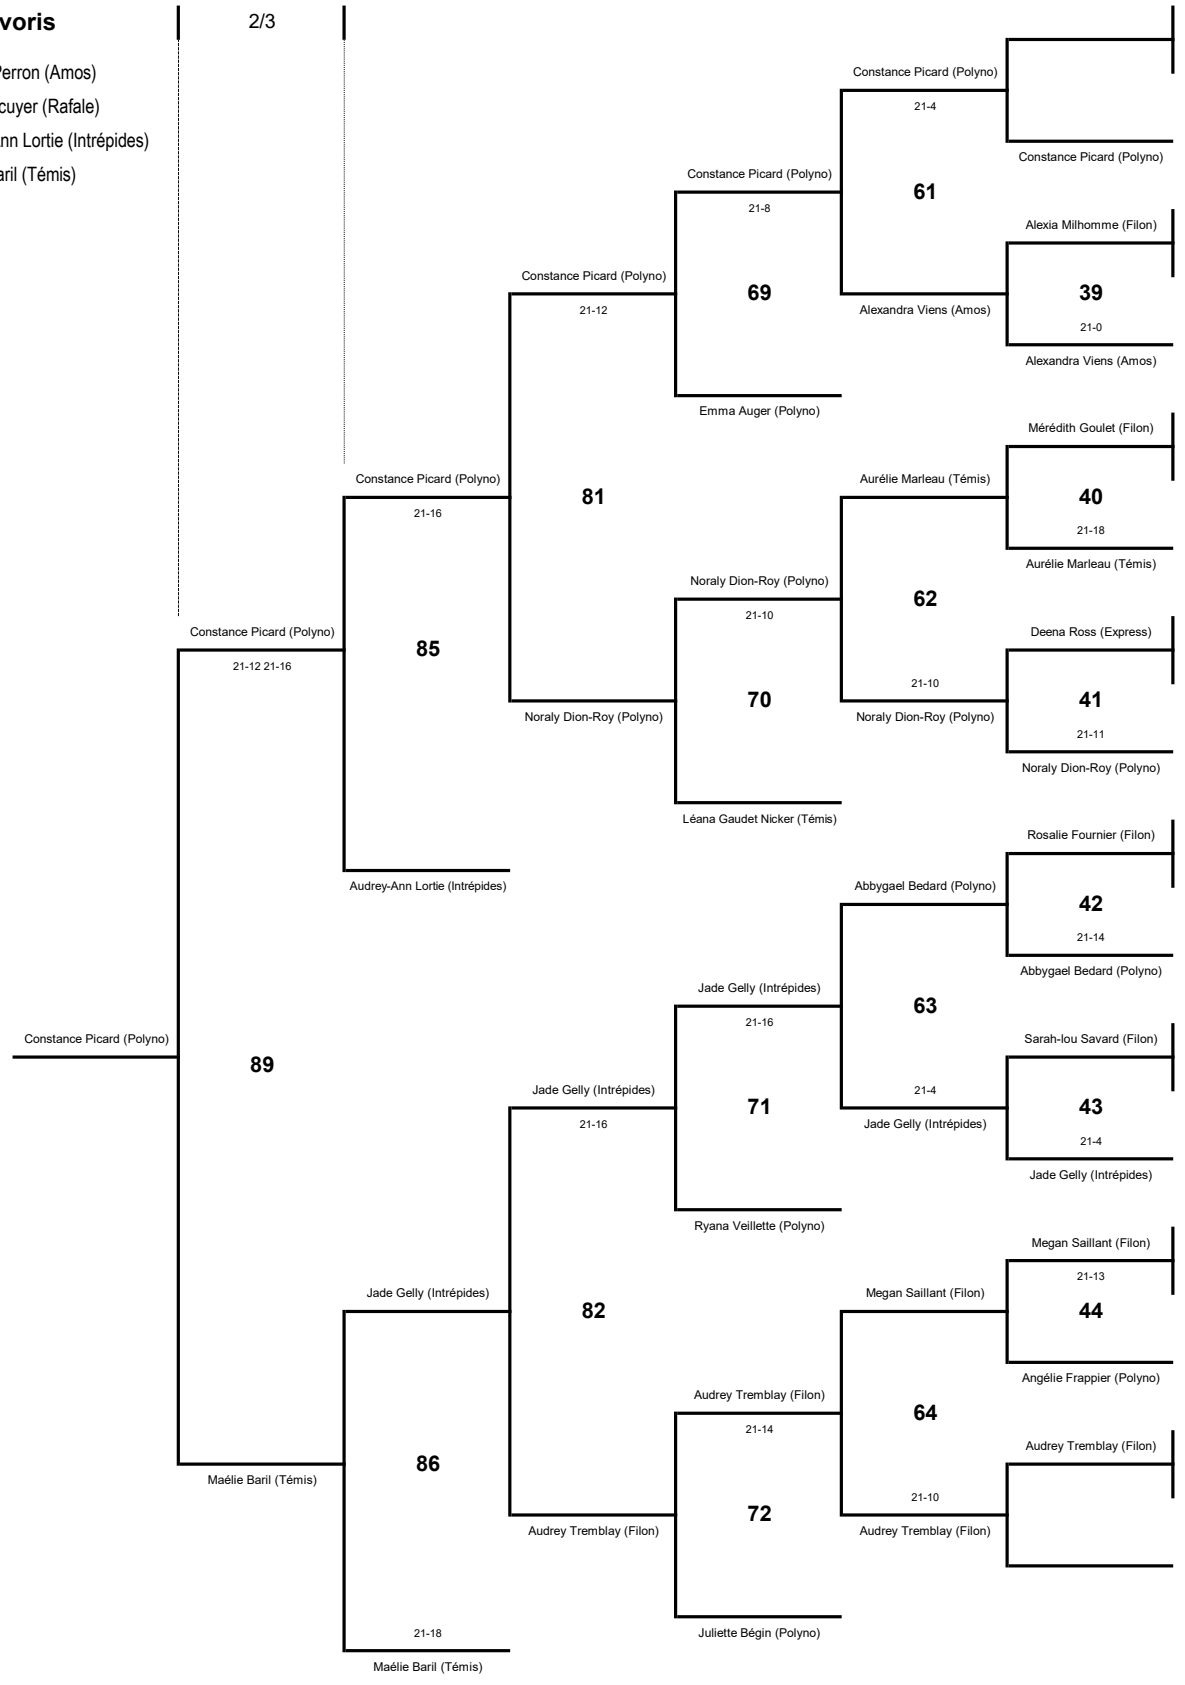

Simple féminin U15

Favoris

- #1 Louane Perron (Amos)
- #2 Rose L'Ecuyer (Rafale)
- #3 Audrey-Ann Lortie (Intrépides)
- #4 Maélie Baril (Témis)

2/3