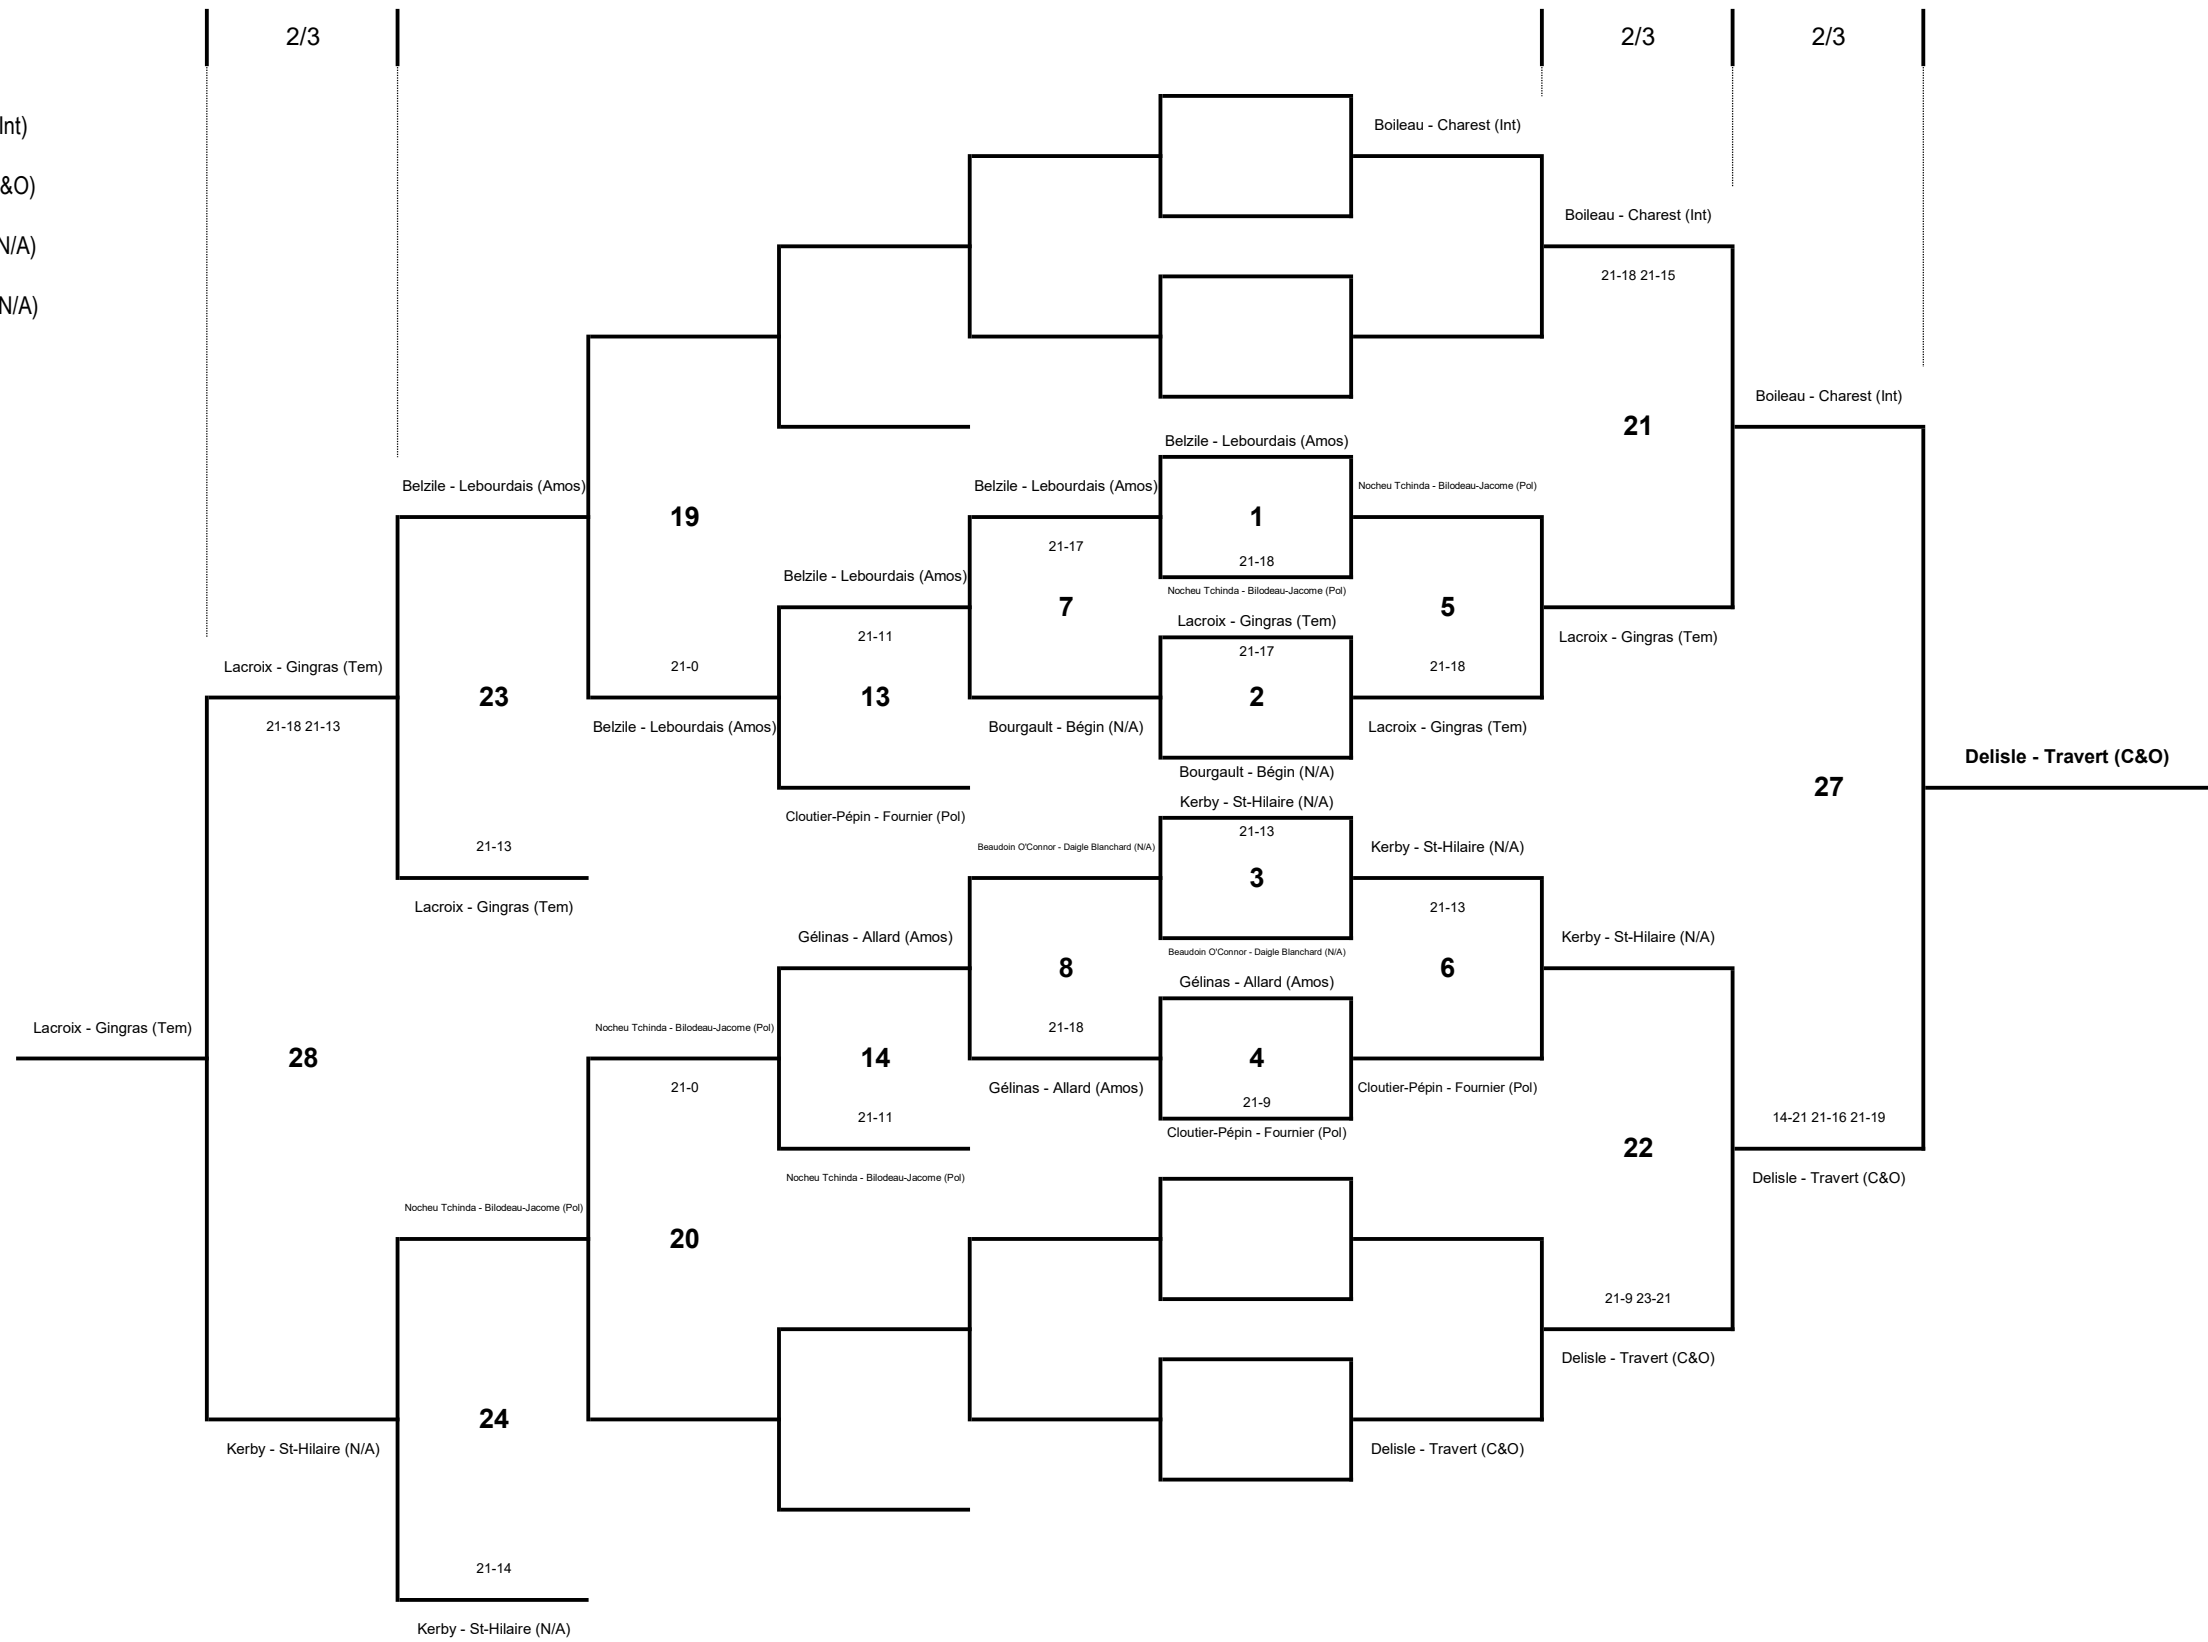

Double Féminin U18

- Favoris**
#1 Castonguay - Kerby (N/A)
#2 Lafontaine - Charest (Exp)

Double masculin U15

Favoris

- #1 Boileau - Charest (Int)
- #2 Delisle - Travers (C&O)
- #3 Kerby - St-Hilaire (N/A)
- #4 Bourgault - Bégin (N/A)

Double Féminin U15

- Favoris**
#1 Perron - Viens (Amos)
#2 Bedard - Dion-Roy (Pol)

Double masculin U15

Favoris

- #1 Boileau - Charest (Int)
- #2 Delisle - Travert (C&O)
- #3 Kerby - St-Hilaire (N/A)
- #4 Bourgault - Bégin (N/A)