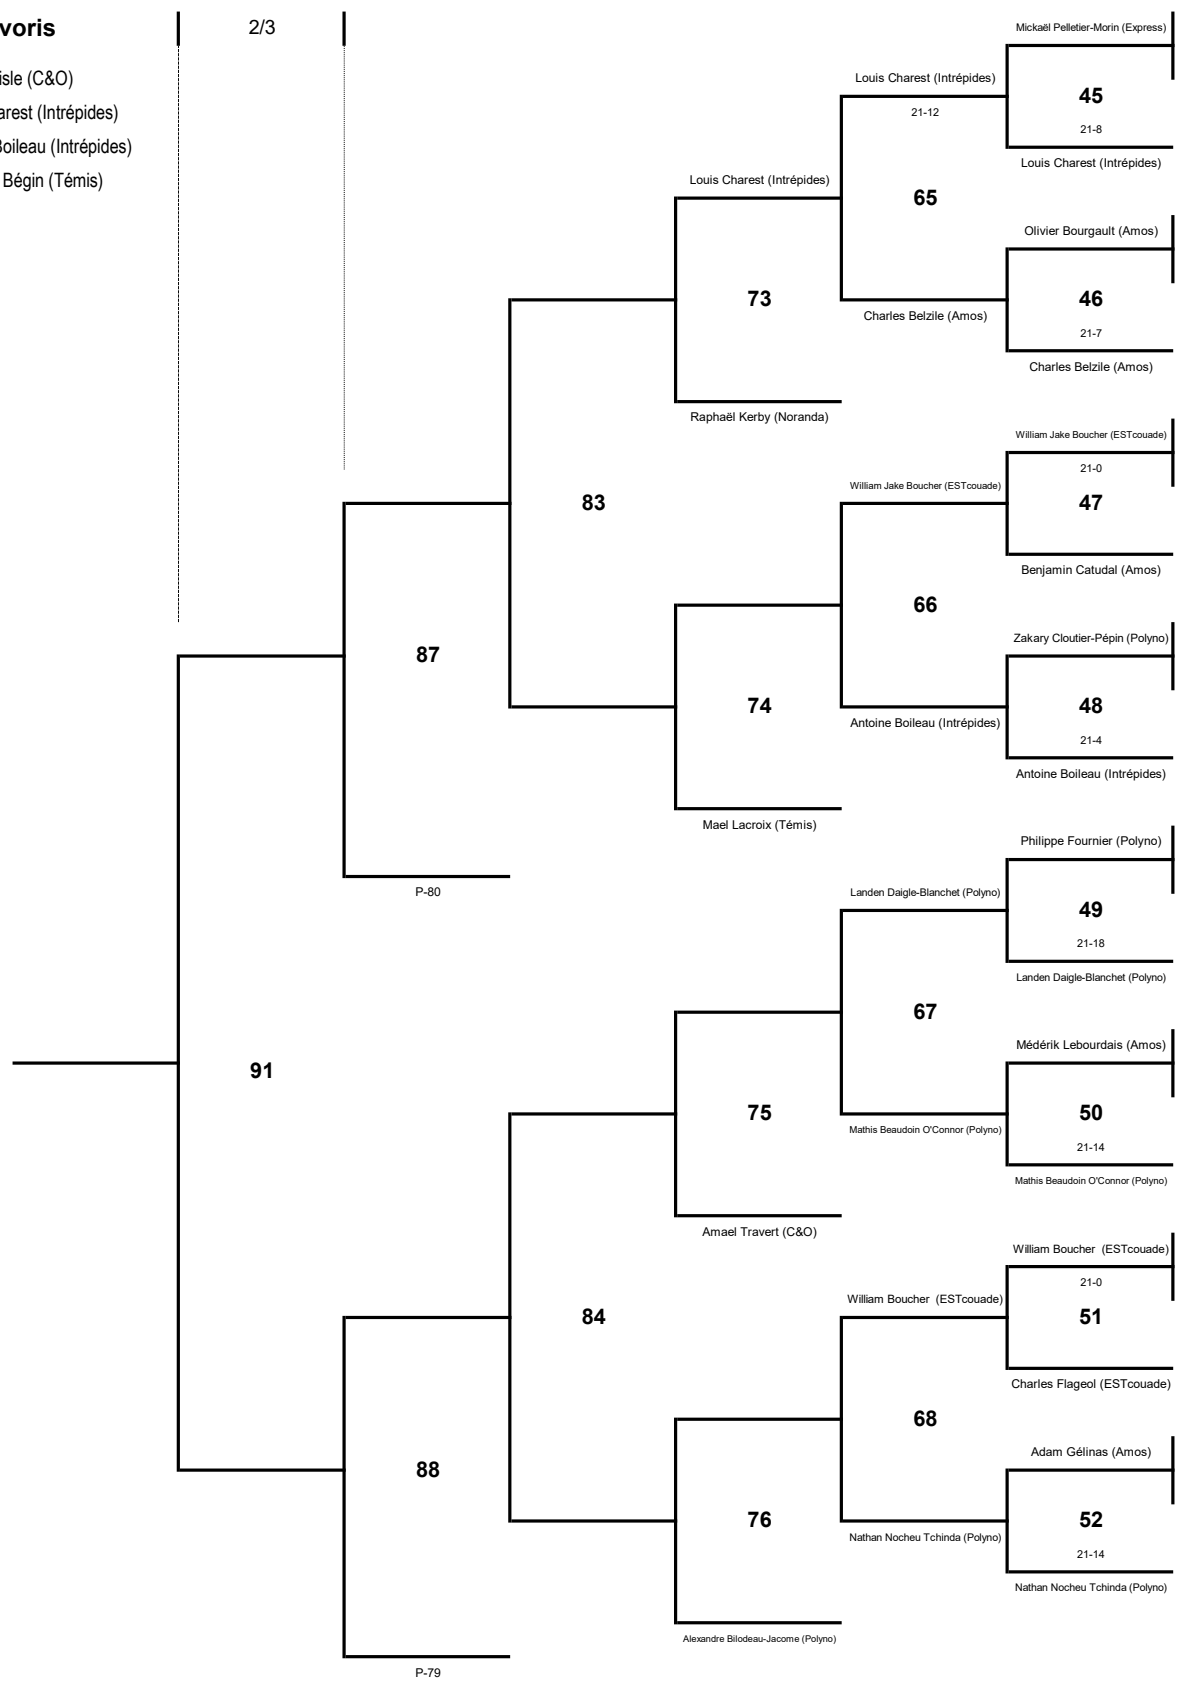

Favoris

- #1 Méлина Bouchard (Noranda)
- #2 Lili-Rose Lafontaine (Intrépides)
- #3 Simone Castonguay (Amos)
- #4 Alexanne Charest (Intrépides)

Double masculin U18

Favoris

- #1 Huard - St-Hilaire (CBN)
- #2 Brassard - Plante (Pol)
- #3 Huard - Jenkins (CBN)
- #4 Frenette - Vincent (Int)

Double Féminin U18

- Favoris**
#1 Castonguay - Kerby (N/A)
#2 Lafontaine - Charest (Exp)

Double masculin U15

Favoris

- #1 Boileau - Charest (Int)
- #2 Delisle - Travers (C&O)
- #3 Kerby - St-Hilaire (N/A)
- #4 Bourgault - Bégin (N/A)

Double Féminin U15

- Favoris**
#1 Perron - Viens (Amos)
#2 Bedard - Dion-Roy (Pol)

Double masculin U15

Favoris

- #1 Boileau - Charest (Int)
- #2 Delisle - Travert (C&O)
- #3 Kerby - St-Hilaire (N/A)
- #4 Bourgault - Bégin (N/A)

2/3

Simple masculin U15

Favoris

- #1 Theo Delisle (C&O)
- #2 Louis Charest (Intrépides)
- #3 Antoine Boileau (Intrépides)
- #4 Médéric Bégin (Témis)

2/3

Simple féminin U15

Favoris

- #1 Louane Perron (Amos)
- #2 Rose L'Ecuyer (Rafale)
- #3 Audrey-Ann Lortie (Intrépides)
- #4 Maélie Baril (Témis)