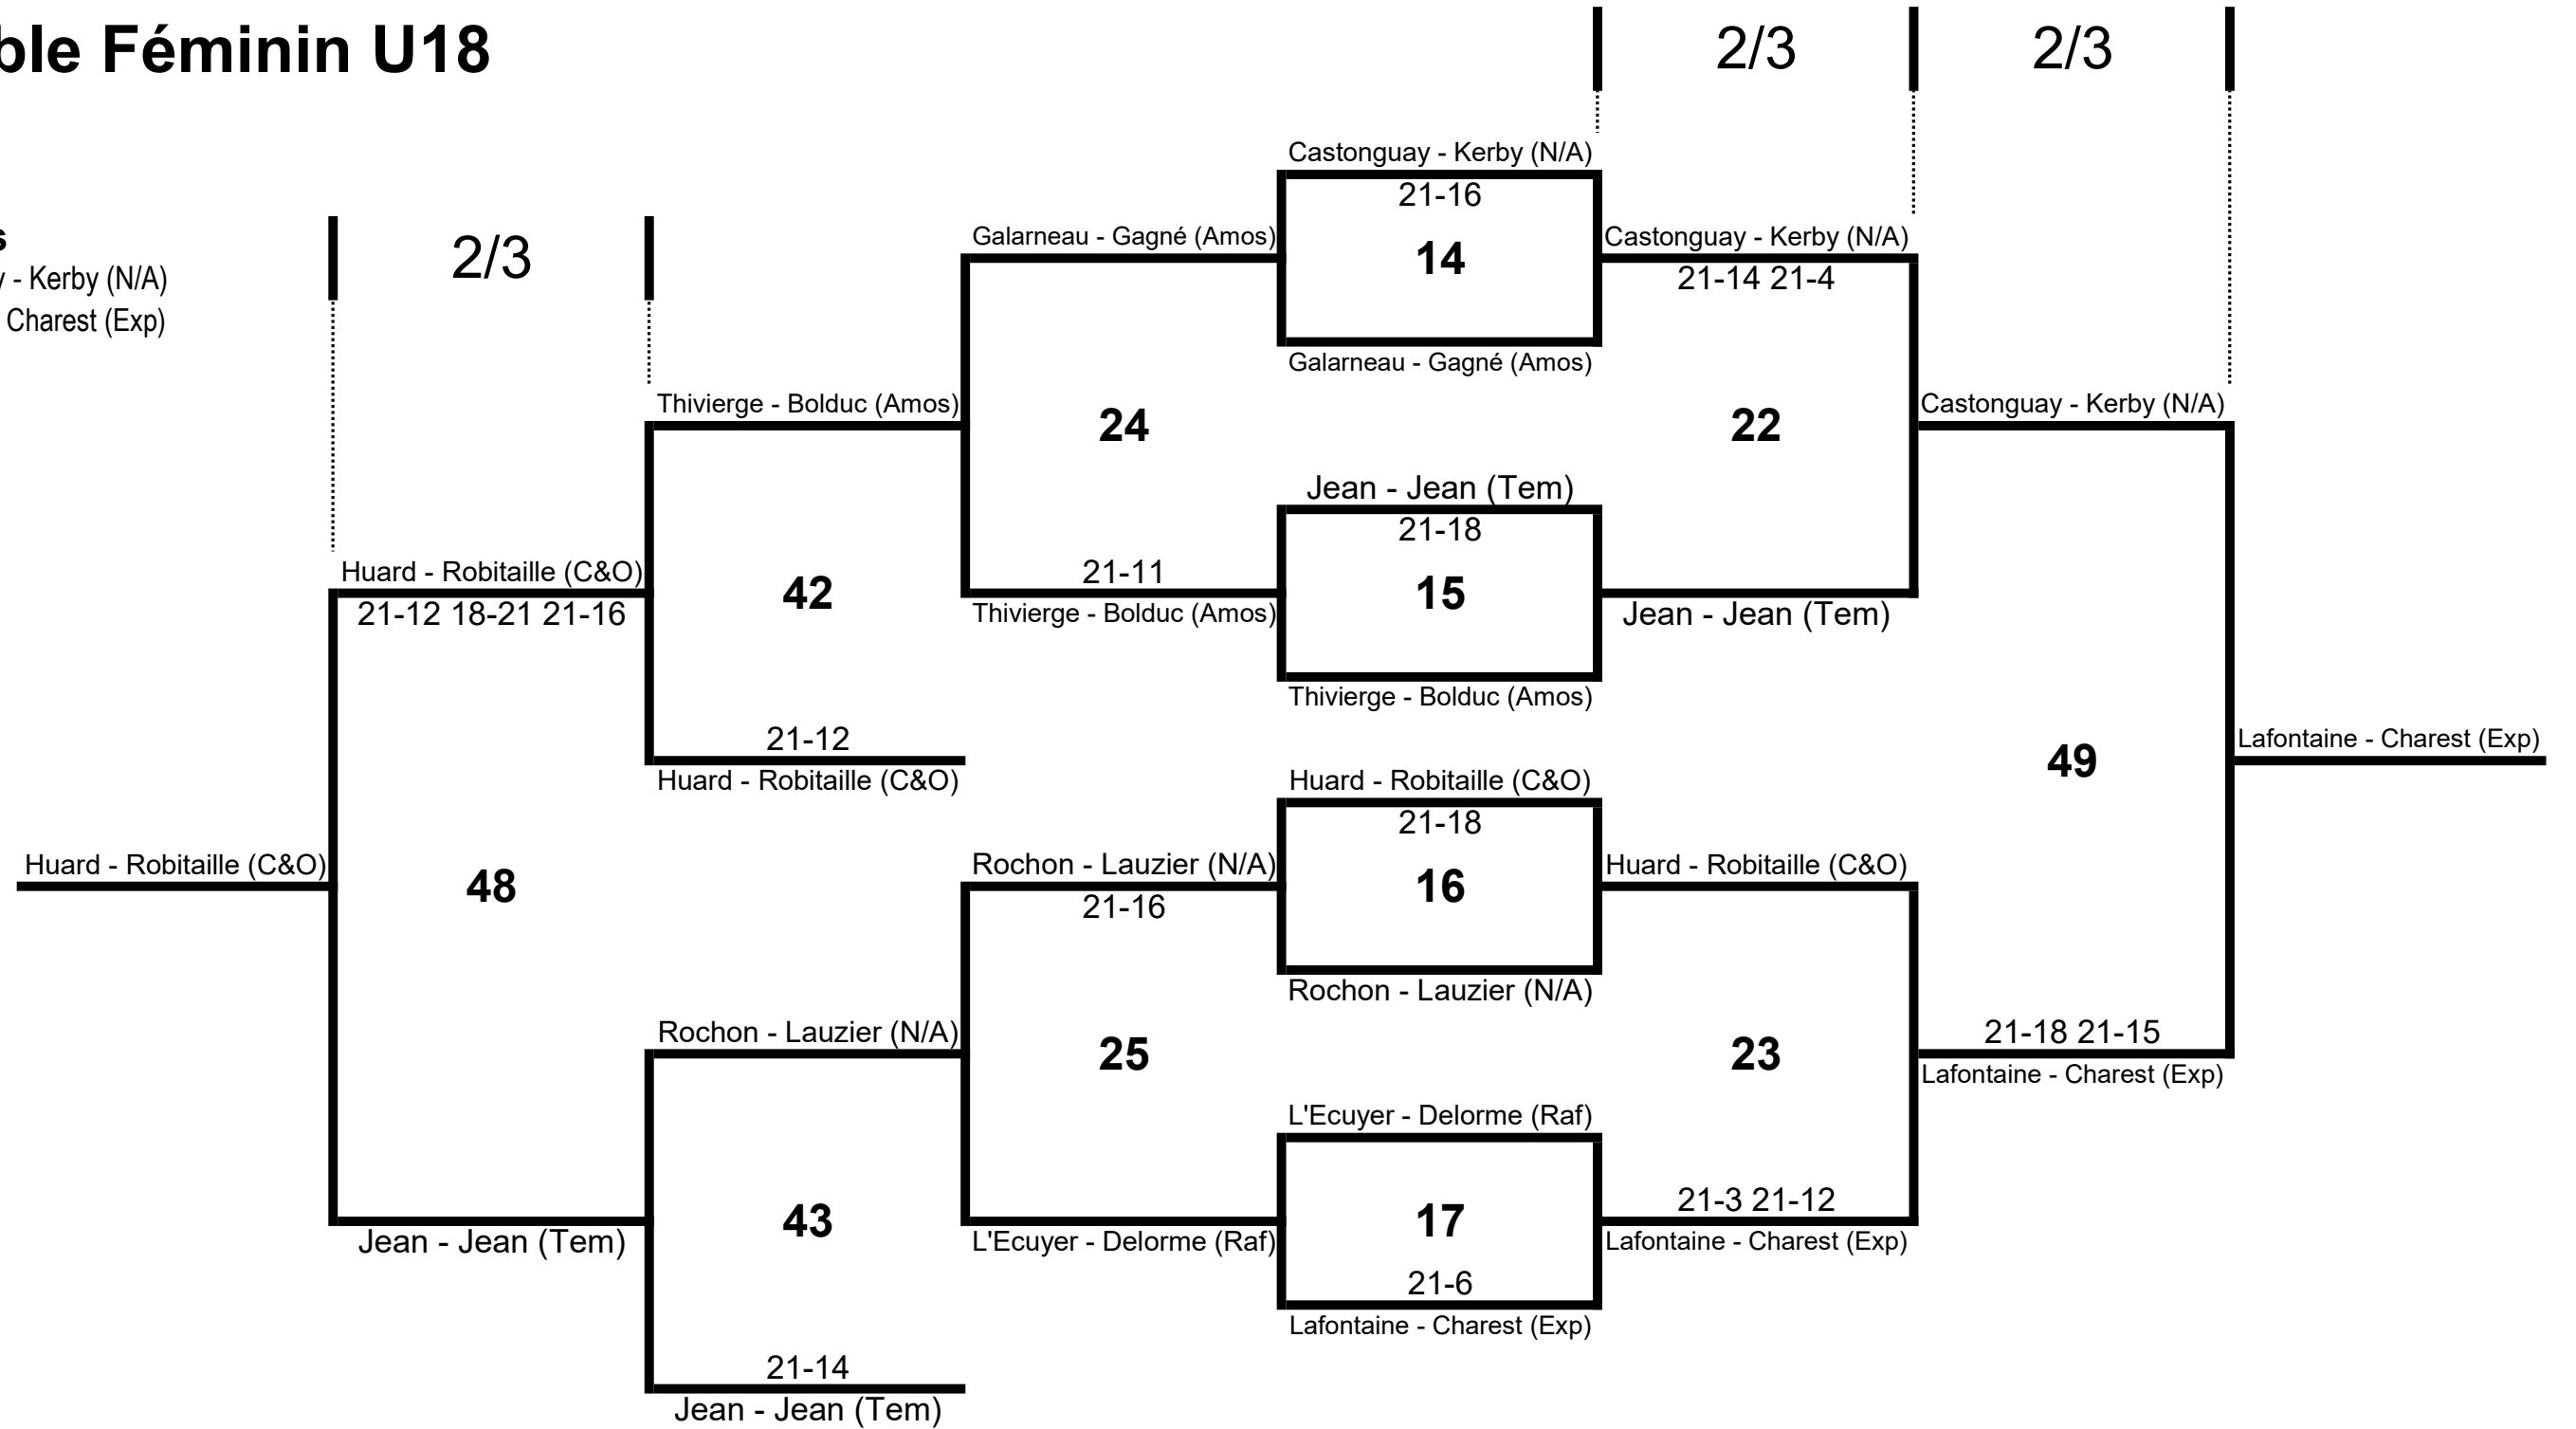

Favoris

- #1 Méлина Bouchard (Noranda)
- #2 Lili-Rose Lafontaine (Intrépides)
- #3 Simone Castonguay (Amos)
- #4 Alexanne Charest (Intrépides)

Double masculin U18

Favoris

- #1 Huard - St-Hilaire (CBN)
- #2 Brassard - Plante (Pol)
- #3 Huard - Jenkins (CBN)
- #4 Frenette - Vincent (Int)

Double Féminin U18

- Favoris**
#1 Castonguay - Kerby (N/A)
#2 Lafontaine - Charest (Exp)

Double masculin U15

Favoris

- #1 Boileau - Charest (Int)
- #2 Delisle - Travers (C&O)
- #3 Kerby - St-Hilaire (N/A)
- #4 Bourgault - Bégin (N/A)