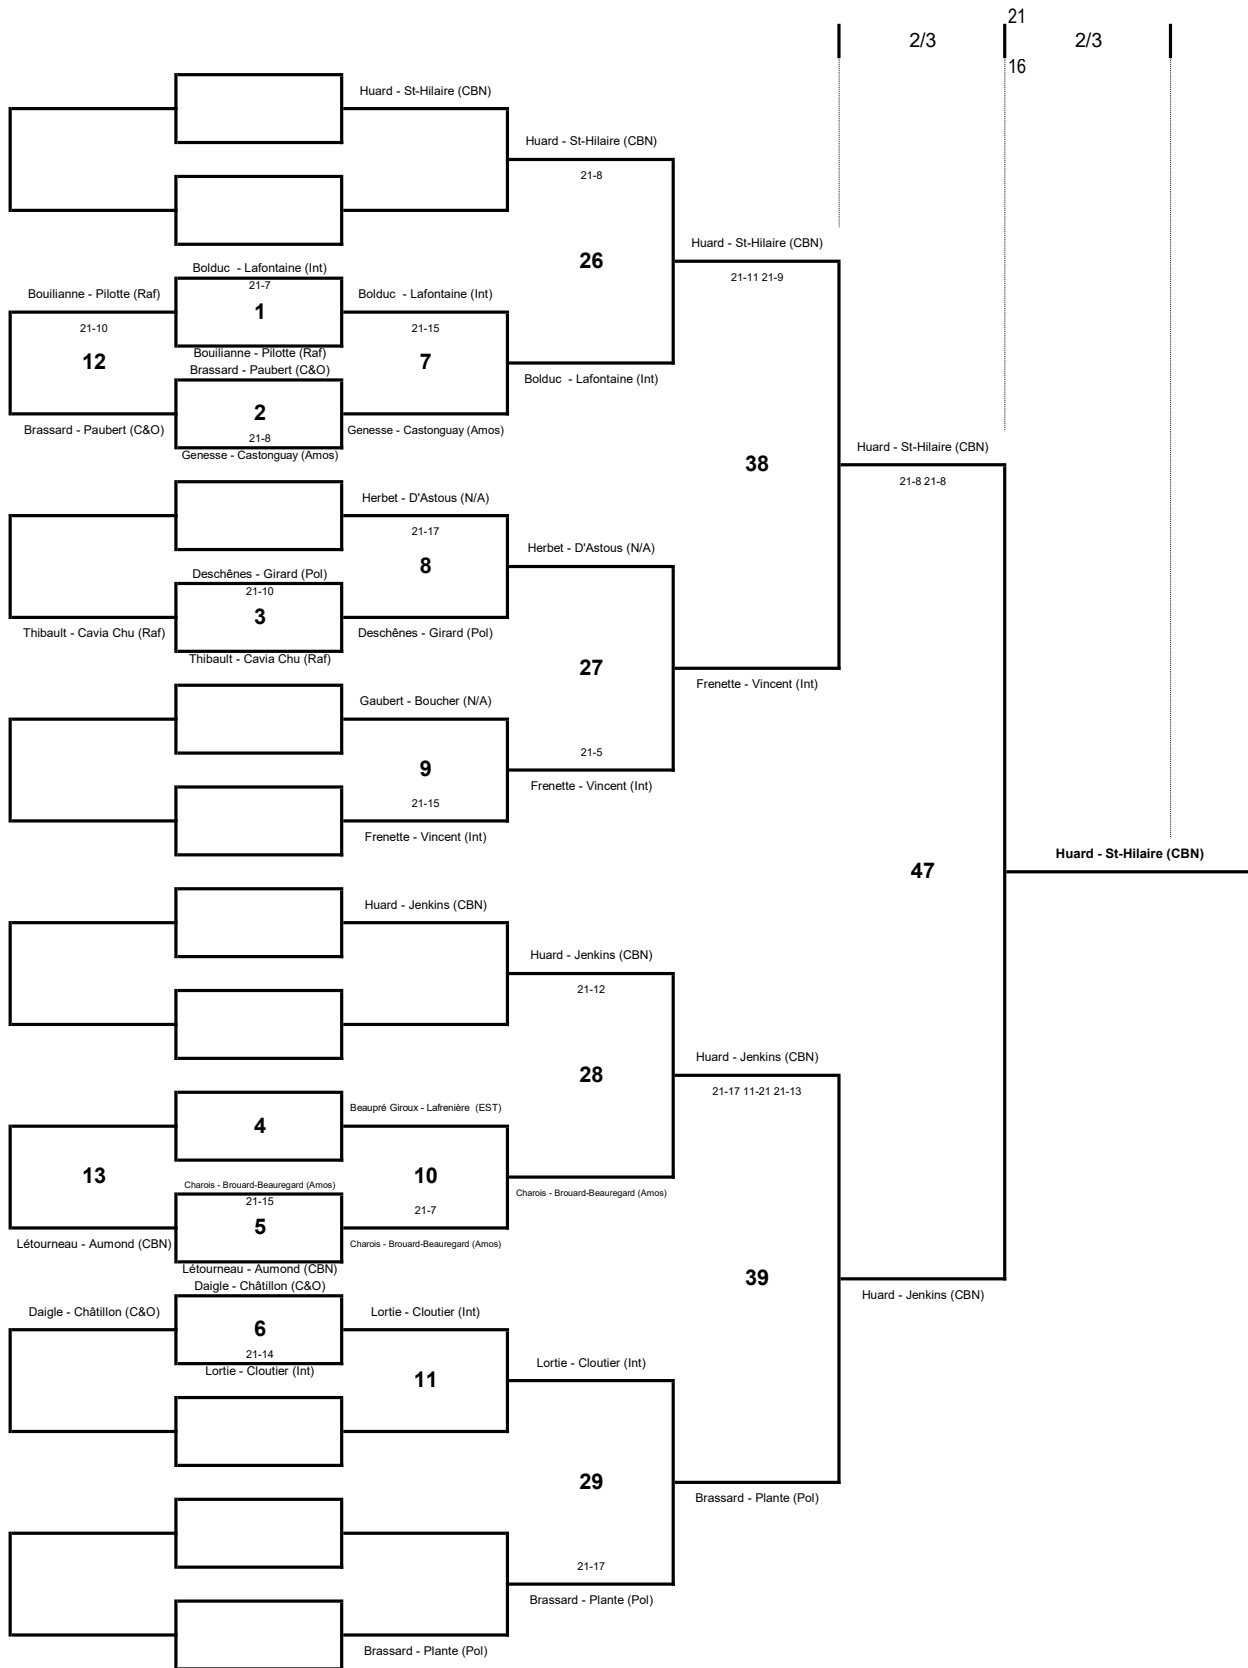

Favoris

- #1 Méлина Bouchard (Noranda)
- #2 Lili-Rose Lafontaine (Intrépides)
- #3 Simone Castonguay (Amos)
- #4 Alexanne Charest (Intrépides)

Double masculin U18

Favoris

- #1 Huard - St-Hilaire (CBN)
- #2 Brassard - Plante (Pol)
- #3 Huard - Jenkins (CBN)
- #4 Frenette - Vincent (Int)

Double Féminin U18

- Favoris**
#1 Castonguay - Kerby (N/A)
#2 Lafontaine - Charest (Exp)

Double masculin U15

Favoris

- #1 Boileau - Charest (Int)
- #2 Delisle - Travers (C&O)
- #3 Kerby - St-Hilaire (N/A)
- #4 Bourgault - Bégin (N/A)