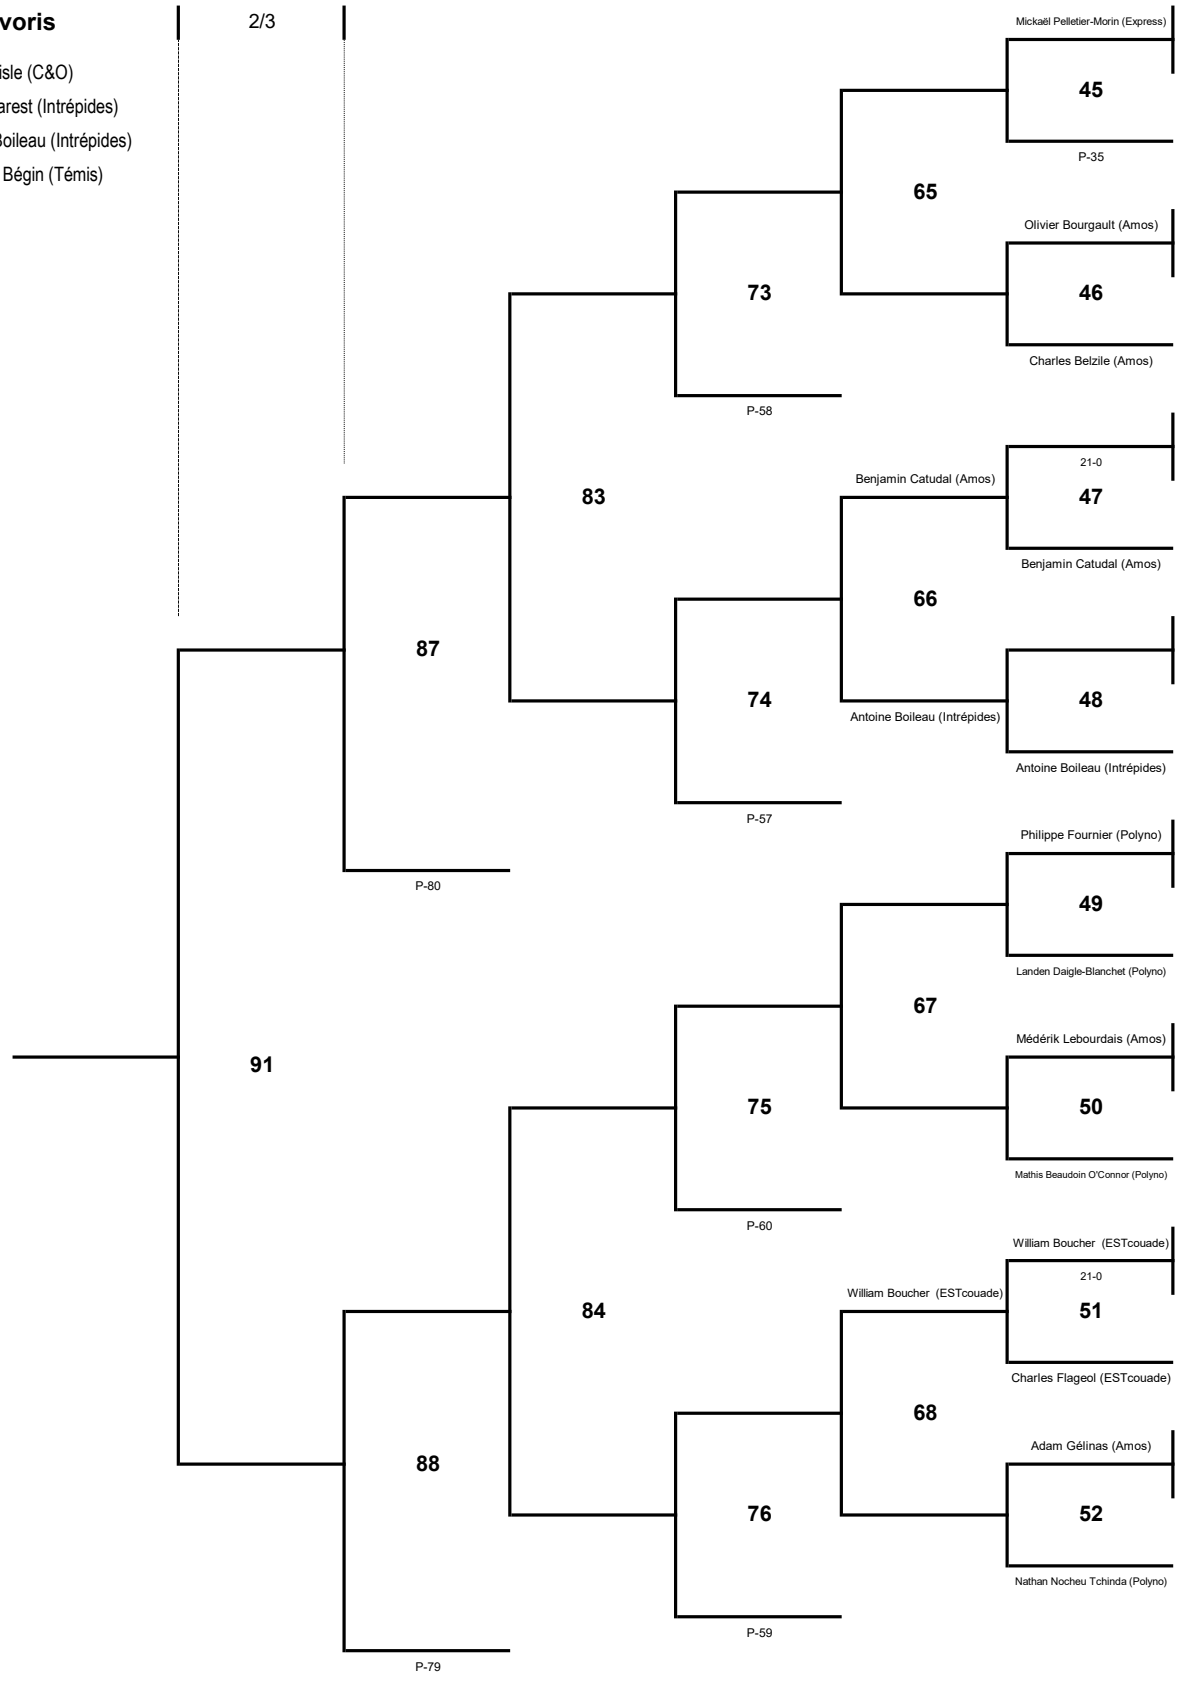

Favoris

- #1 Méлина Bouchard (Noranda)
- #2 Lili-Rose Lafontaine (Intrépides)
- #3 Simone Castonguay (Amos)
- #4 Alexanne Charest (Intrépides)

Double masculin U18

Favoris

- #1 Huard - St-Hilaire (CBN)
- #2 Brassard - Plante (Pol)
- #3 Huard - Jenkins (CBN)
- #4 Frenette - Vincent (Int)

Double Féminin U18

- Favoris**
#1 Castonguay - Kerby (N/A)
#2 Lafontaine - Charest (Exp)

Double masculin U15

Favoris

- #1 Boileau - Charest (Int)
- #2 Delisle - Travers (C&O)
- #3 Kerby - St-Hilaire (N/A)
- #4 Bourgault - Bégin (N/A)

Double Féminin U15

- Favoris**
#1 Perron - Viens (Amos)
#2 Bedard - Dion-Roy (Pol)

Double masculin U15

Favoris

- #1 Boileau - Charest (Int)
- #2 Delisle - Travert (C&O)
- #3 Kerby - St-Hilaire (N/A)
- #4 Bourgault - Bégin (N/A)

2/3

Simple masculin U15

Favoris

- #1 Theo Delisle (C&O)
- #2 Louis Charest (Intrépides)
- #3 Antoine Boileau (Intrépides)
- #4 Médéric Bégin (Témis)

2/3

Simple féminin U15

Favoris

- #1 Louane Perron (Amos)
- #2 Rose L'Ecuyer (Rafale)
- #3 Audrey-Ann Lortie (Intrépides)
- #4 Maélie Baril (Témis)