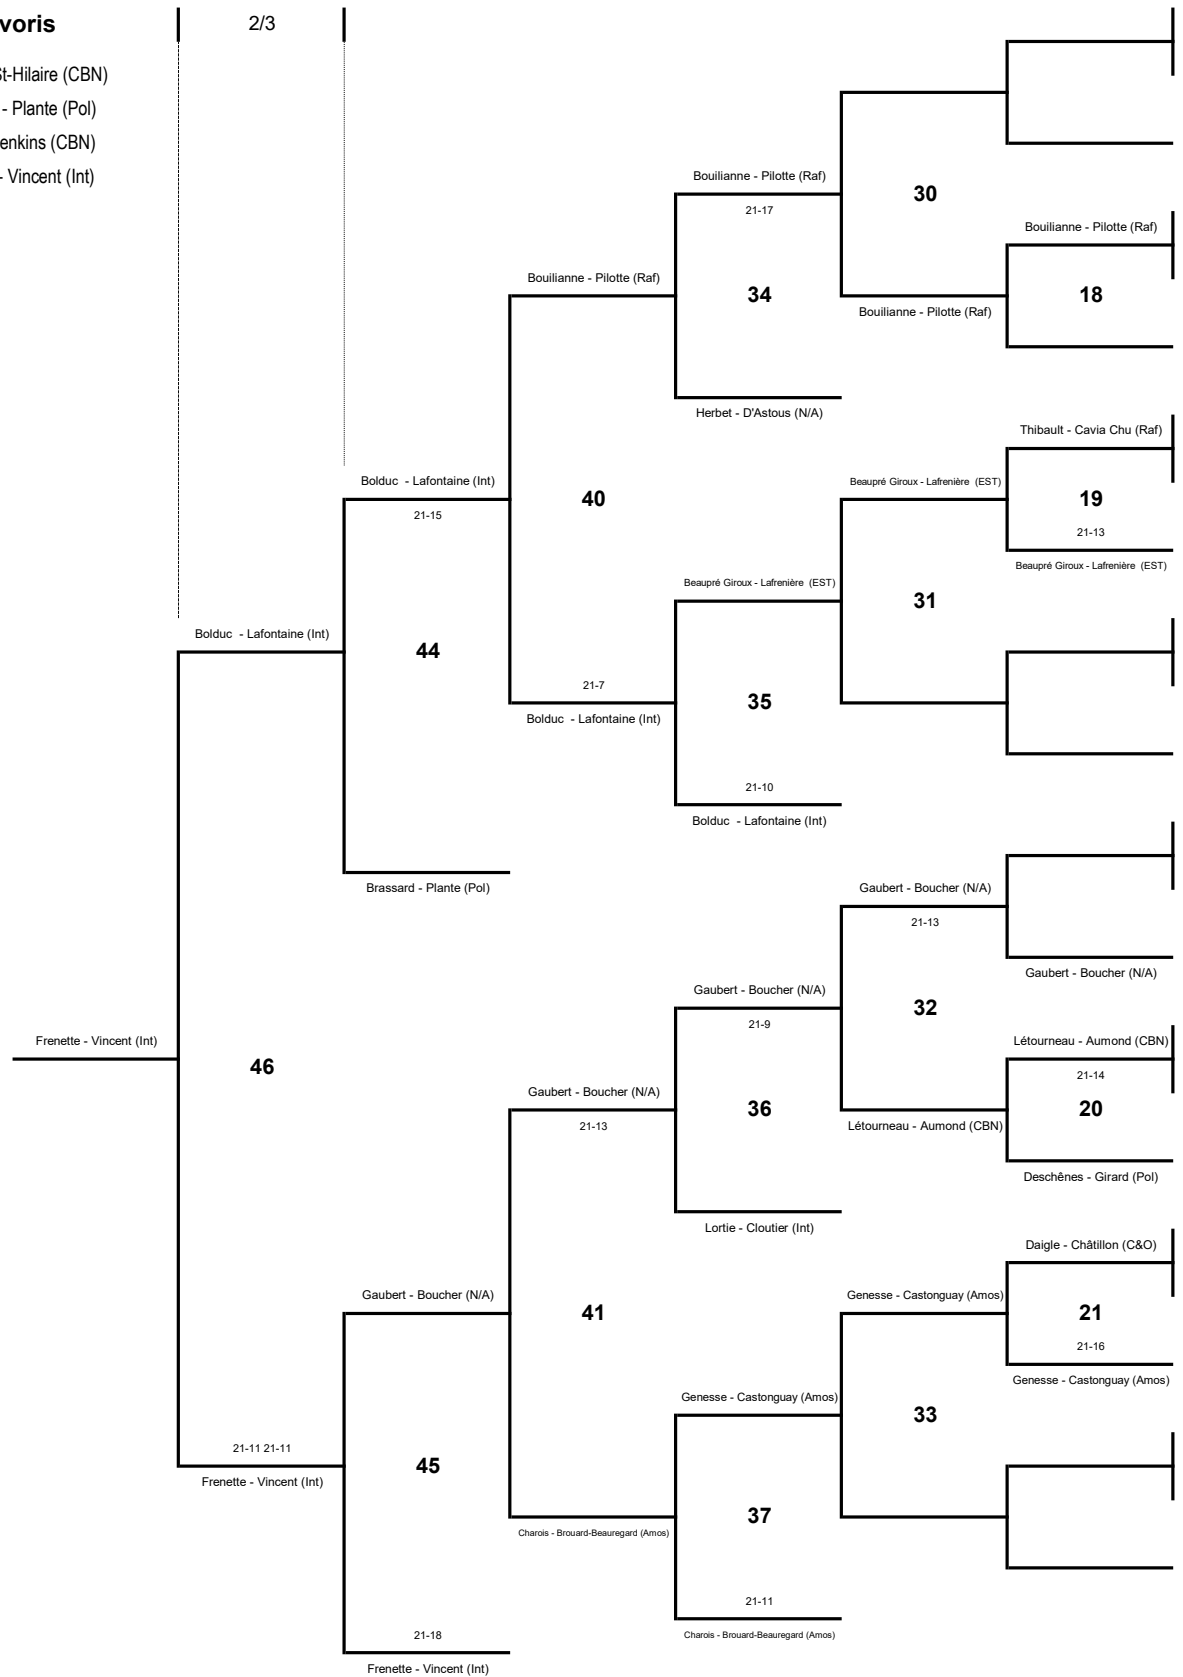

Simple masculin U18

2/3

Favoris

- #1 Philippe Gaubert (Noranda)
- #2 Mathéo Huard (Noranda)
- #3 Zacchari Plante (Polyno)
- #4 Noah St-Hilaire (Noranda)

21
2/3

16

6

21

11

21

103
Philippe Gaubert (Noranda)

21

Thomas Huard (Noranda)

Bronze

111

Simple féminin U18

Favoris

- #1 Méлина Bouchard (Noranda)
- #2 Lili-Rose Lafontaine (Intrépides)
- #3 Simone Castonguay (Amos)
- #4 Alexanne Charest (Intrépides)

Double masculin U18

Favoris

- #1 Huard - St-Hilaire (CBN)
- #2 Brassard - Plante (Pol)
- #3 Huard - Jenkins (CBN)
- #4 Frenette - Vincent (Int)

Double Féminin U18

- Favoris**
#1 Castonguay - Kerby (N/A)
#2 Lafontaine - Charest (Exp)

Double masculin U15

Favoris

- #1 Boileau - Charest (Int)
- #2 Delisle - Travers (C&O)
- #3 Kerby - St-Hilaire (N/A)
- #4 Bourgault - Bégin (N/A)