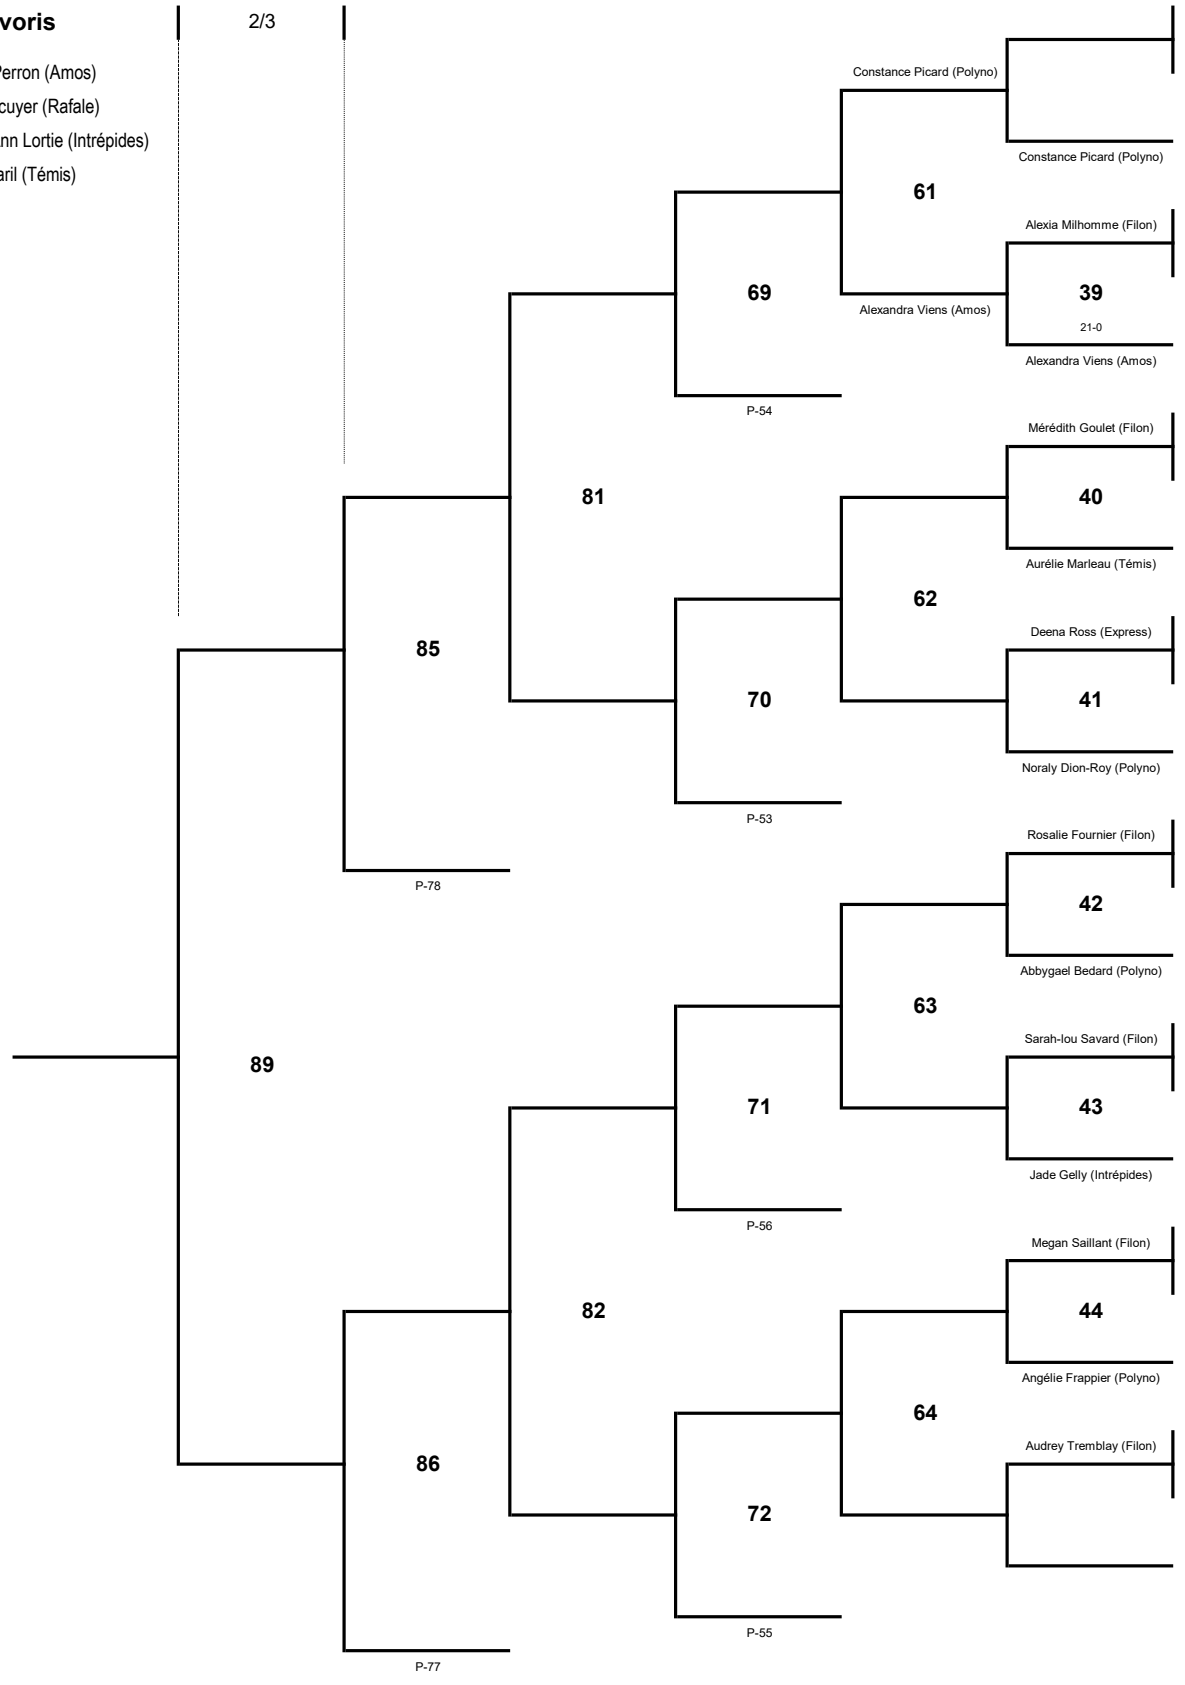

Simple féminin U15

Favoris

- #1 Louane Perron (Amos)
- #2 Rose L'Ecuyer (Rafale)
- #3 Audrey-Ann Lortie (Intrépides)
- #4 Maélie Baril (Témis)

2/3