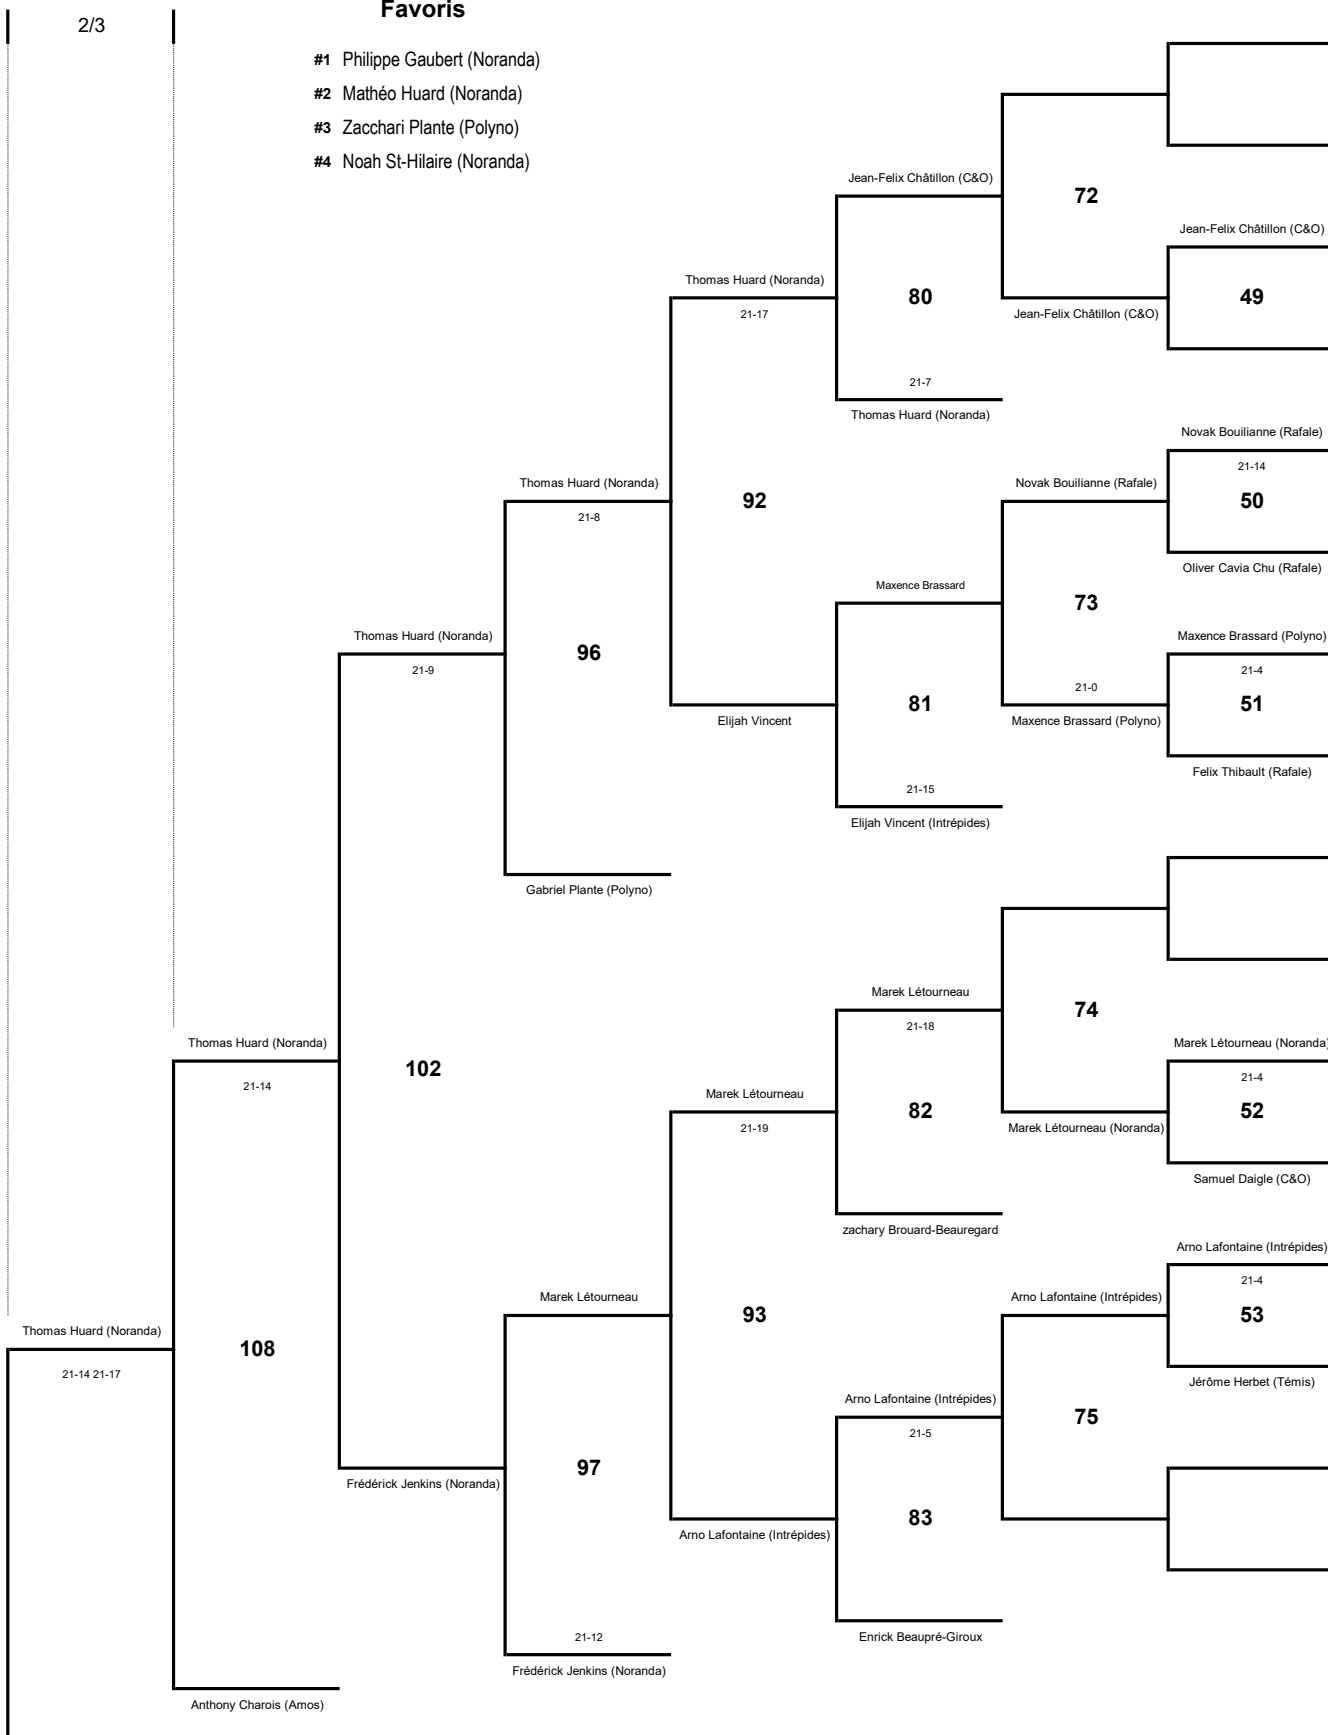

Simple masculin U18

2/3

Favoris

- #1 Philippe Gaubert (Noranda)
- #2 Mathéo Huard (Noranda)
- #3 Zacchari Plante (Polyno)
- #4 Noah St-Hilaire (Noranda)

21
2/3

16

6

21

11

21

103
Philippe Gaubert (Noranda)

21

Thomas Huard (Noranda)

Bronze

111

Simple féminin U18

Favoris

- #1 Méлина Bouchard (Noranda)
- #2 Lili-Rose Lafontaine (Intrépides)
- #3 Simone Castonguay (Amos)
- #4 Alexanne Charest (Intrépides)

Double masculin U18

Favoris

- #1 Huard - St-Hilaire (CBN)
- #2 Brassard - Plante (Pol)
- #3 Huard - Jenkins (CBN)
- #4 Frenette - Vincent (Int)

Double Féminin U18

- Favoris**
#1 Castonguay - Kerby (N/A)
#2 Lafontaine - Charest (Exp)

Double masculin U15

Favoris

- #1 Boileau - Charest (Int)
- #2 Delisle - Travers (C&O)
- #3 Kerby - St-Hilaire (N/A)
- #4 Bourgault - Bégin (N/A)