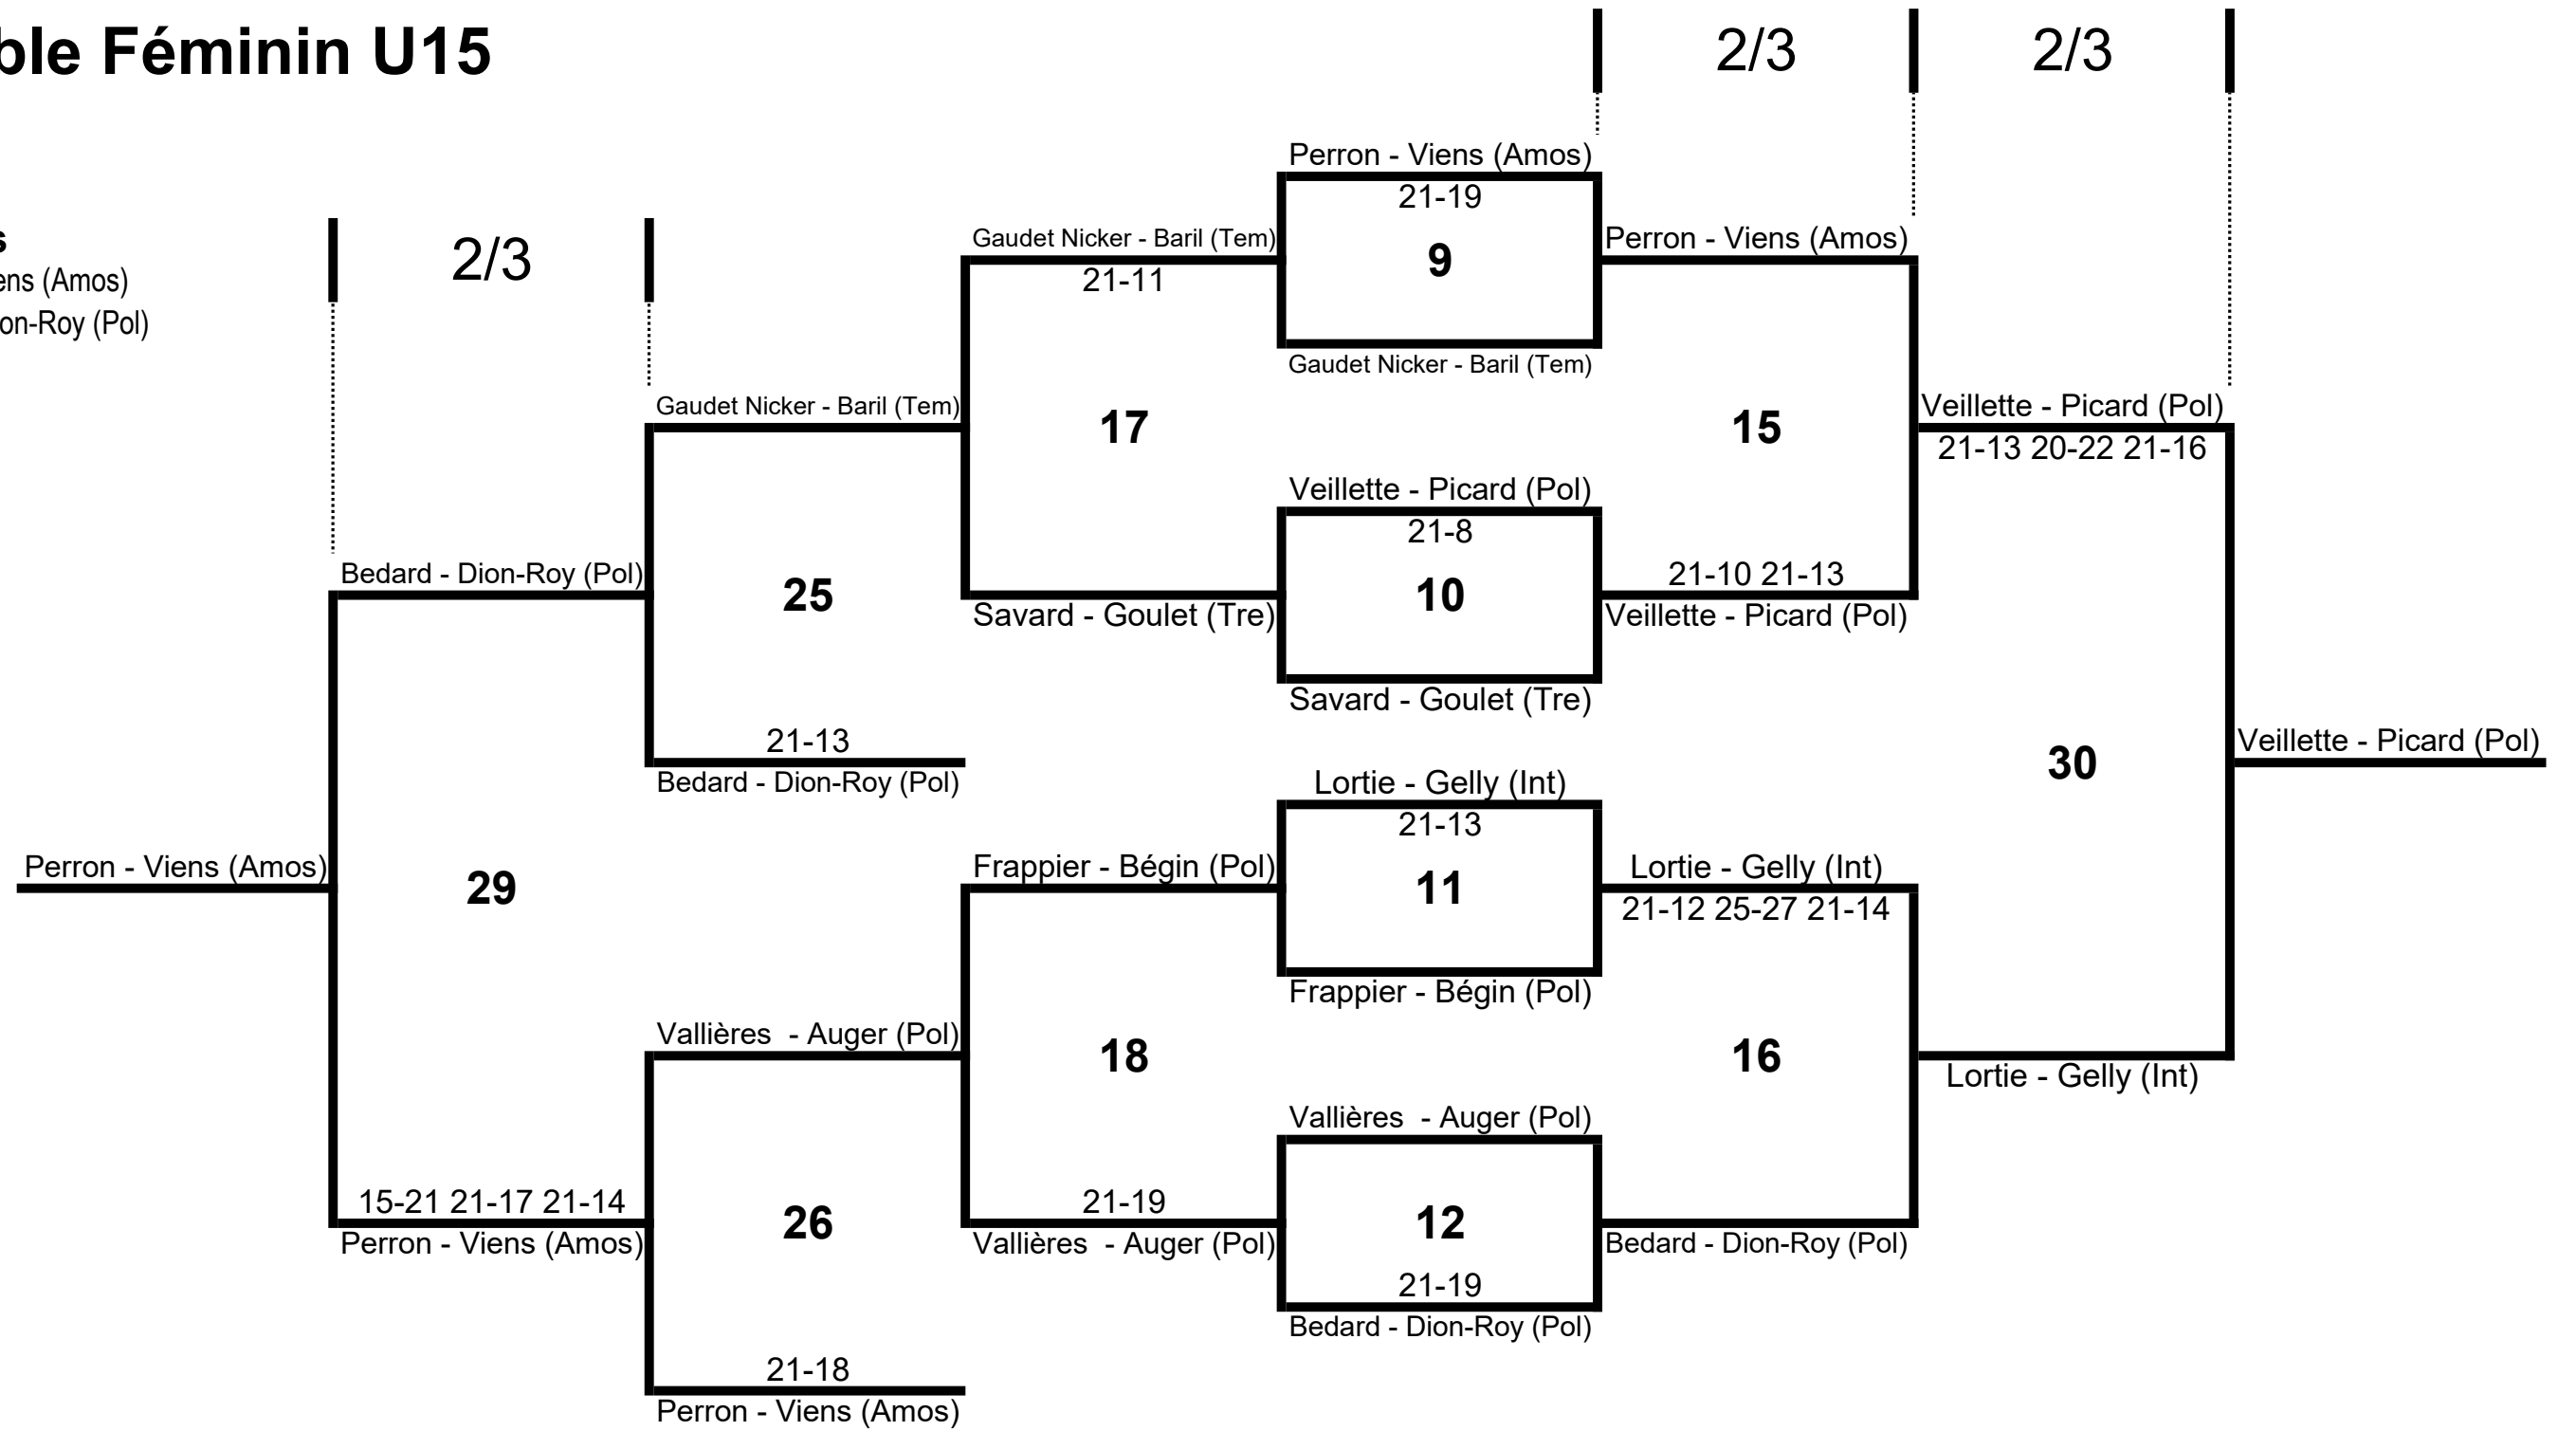

Double Féminin U15

1. **Favoris**
   #1 Perron - Viens (Amos)
   #2 Bedard - Dion-Roy (Pol)