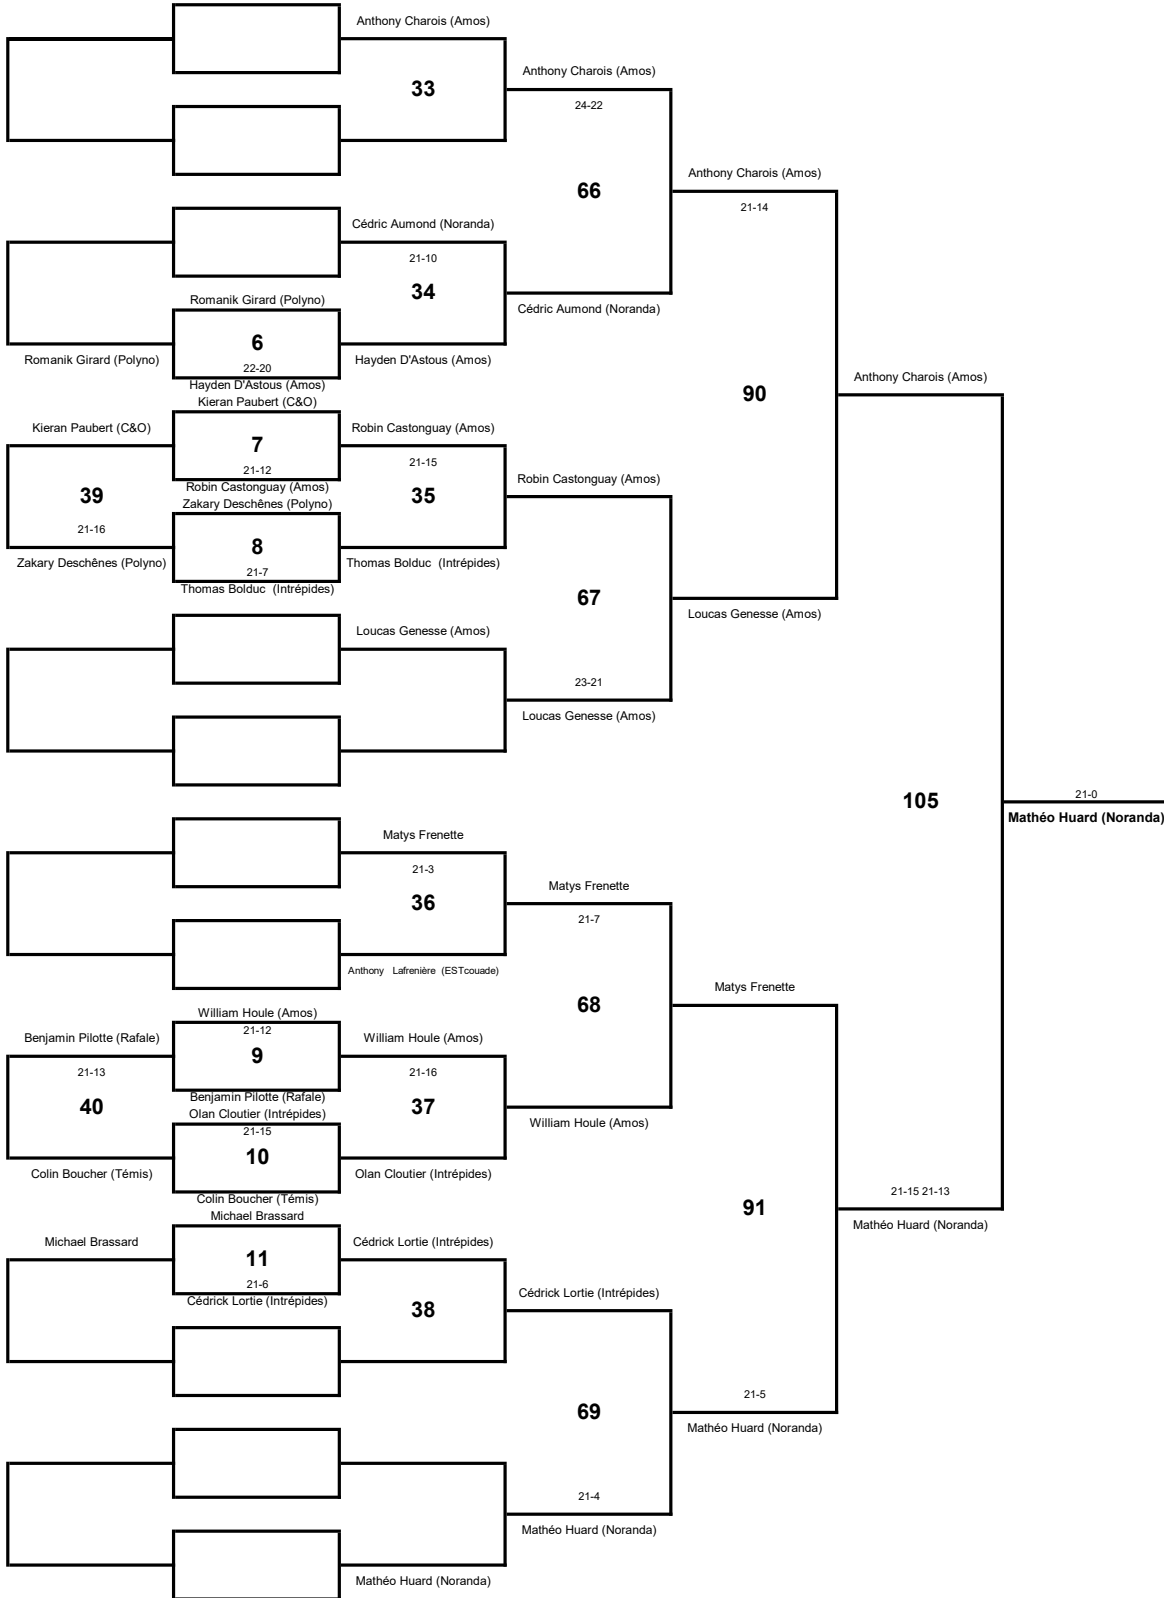

Simple masculin U18

2/3

Favoris

- #1 Philippe Gaubert (Noranda)
- #2 Mathéo Huard (Noranda)
- #3 Zacchari Plante (Polyno)
- #4 Noah St-Hilaire (Noranda)

21
2/3

16

6

21

11

21

103
Philippe Gaubert (Noranda)

21

Thomas Huard (Noranda)

Bronze

111

Simple féminin U18

Favoris

- #1 Méлина Bouchard (Noranda)
- #2 Lili-Rose Lafontaine (Intrépides)
- #3 Simone Castonguay (Amos)
- #4 Alexanne Charest (Intrépides)

Double masculin U18

Favoris

- #1 Huard - St-Hilaire (CBN)
- #2 Brassard - Plante (Pol)
- #3 Huard - Jenkins (CBN)
- #4 Frenette - Vincent (Int)

Double Féminin U18

- Favoris**
#1 Castonguay - Kerby (N/A)
#2 Lafontaine - Charest (Exp)

Double masculin U15

Favoris

- #1 Boileau - Charest (Int)
- #2 Delisle - Travers (C&O)
- #3 Kerby - St-Hilaire (N/A)
- #4 Bourgault - Bégin (N/A)