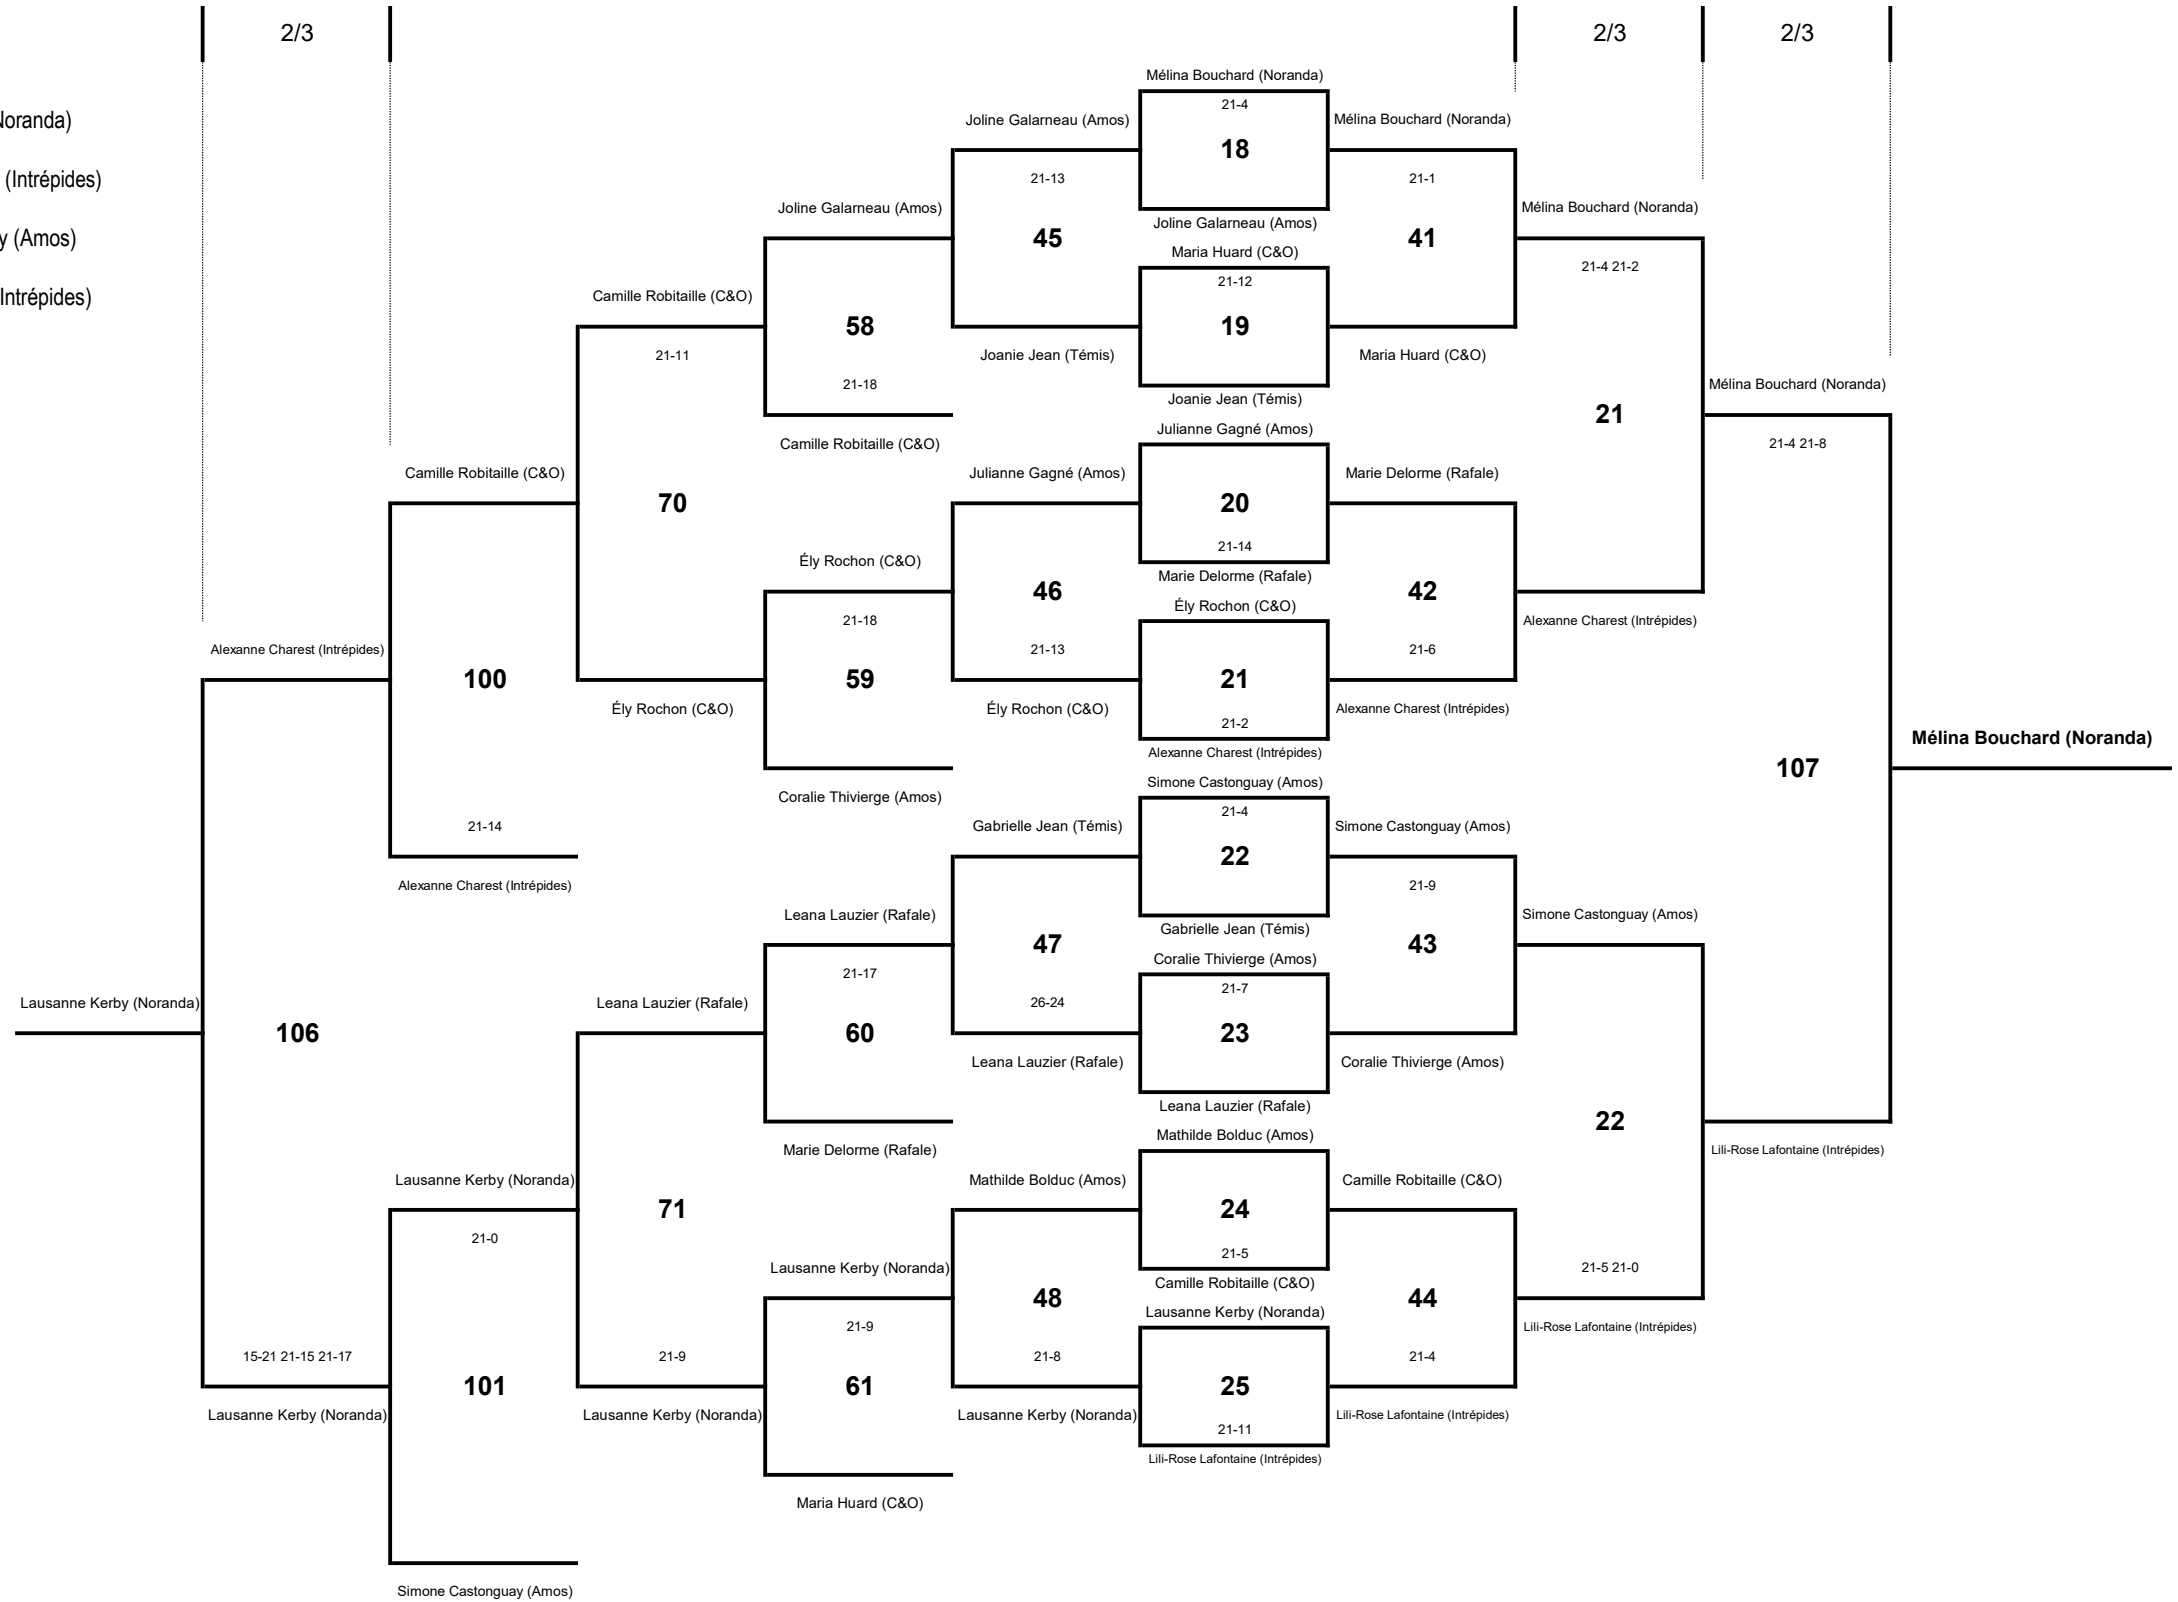

Simple féminin U18

Favoris

- #1 Méлина Bouchard (Noranda)
- #2 Lili-Rose Lafontaine (Intrépides)
- #3 Simone Castonguay (Amos)
- #4 Alexanne Charest (Intrépides)