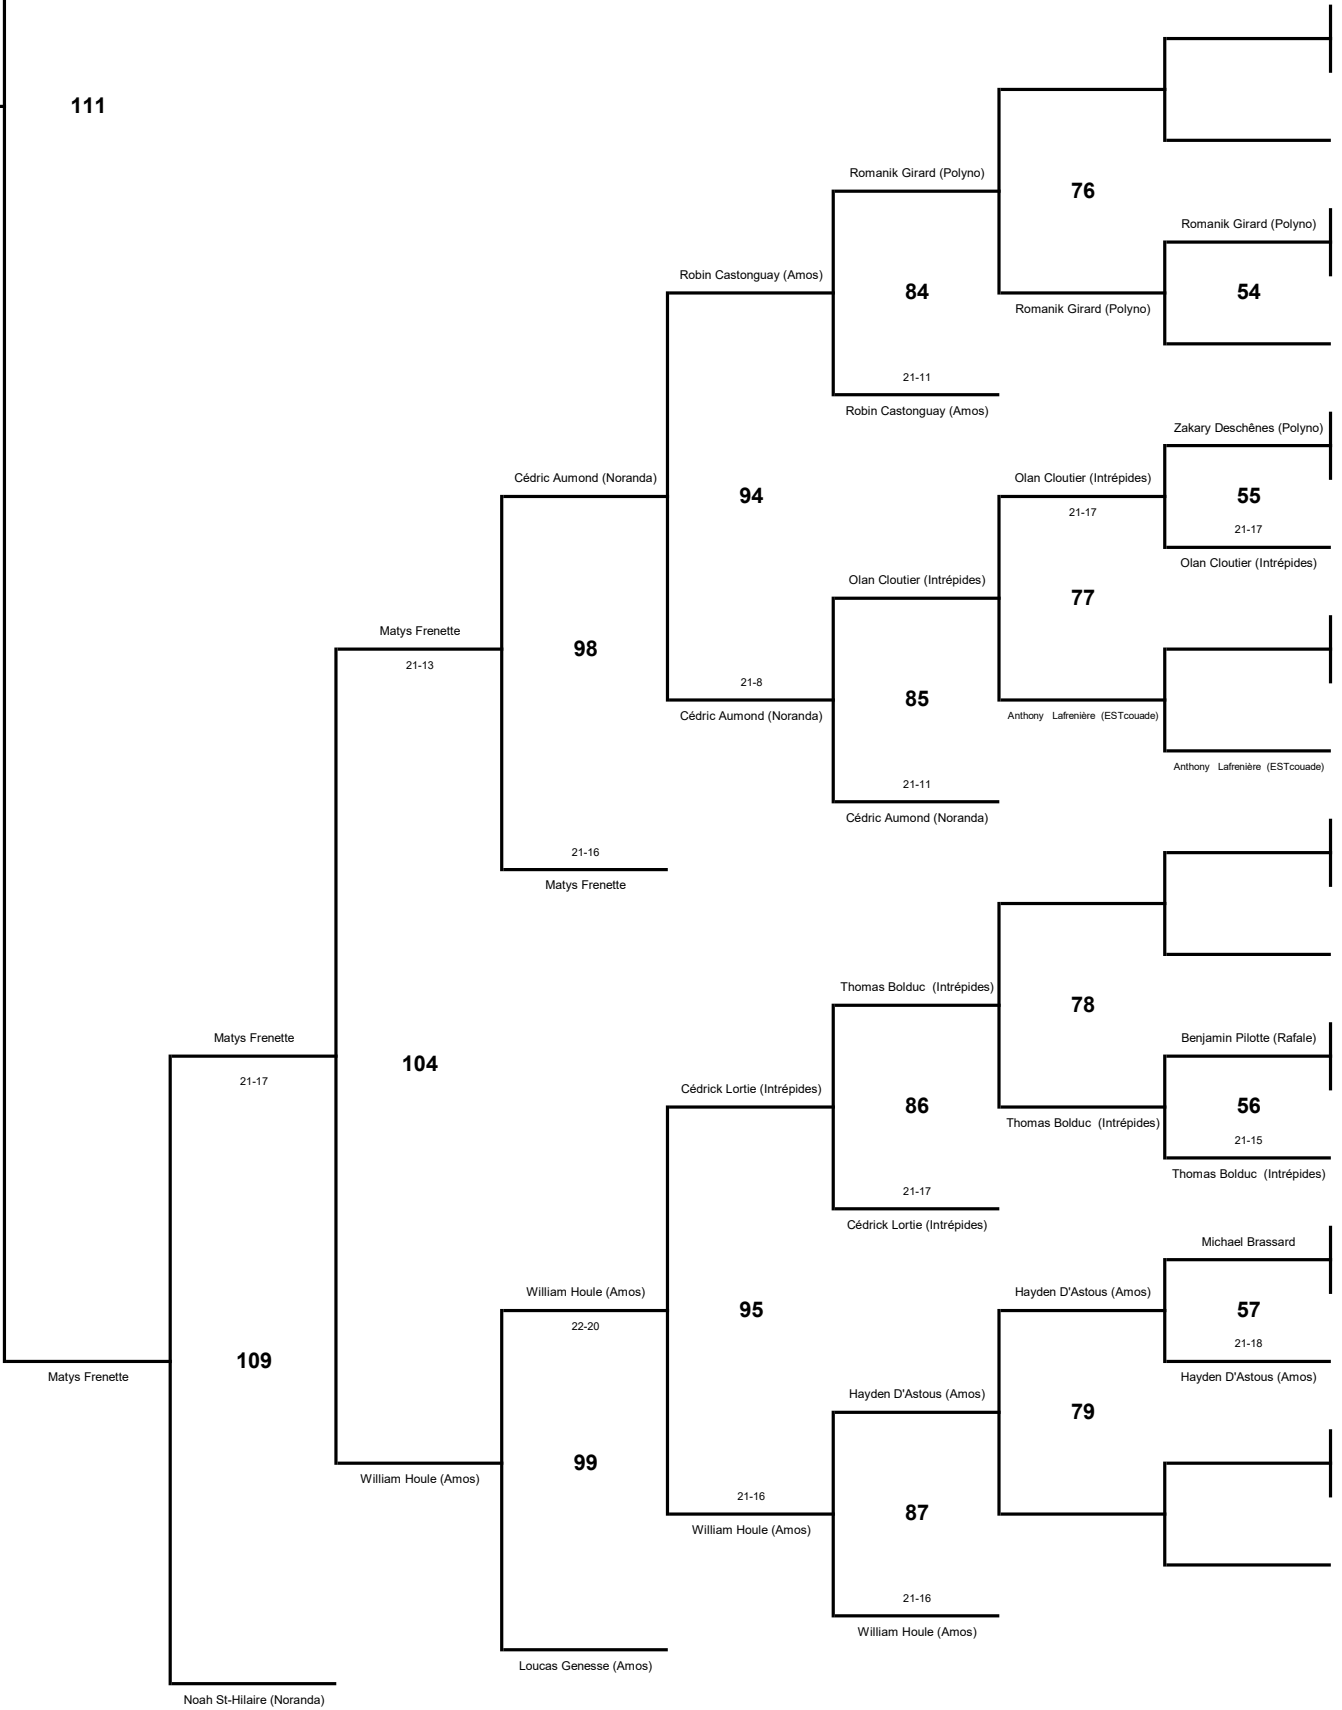

Simple masculin U18

2/3

Favoris

- #1 Philippe Gaubert (Noranda)
- #2 Mathéo Huard (Noranda)
- #3 Zacchari Plante (Polyno)
- #4 Noah St-Hilaire (Noranda)

21
2/3

16

6

21

11

21

103
Philippe Gaubert (Noranda)

21

Thomas Huard (Noranda)

Bronze

111

Simple féminin U18

Favoris

- #1 Méлина Bouchard (Noranda)
- #2 Lili-Rose Lafontaine (Intrépides)
- #3 Simone Castonguay (Amos)
- #4 Alexanne Charest (Intrépides)

Double masculin U18

Favoris

- #1 Huard - St-Hilaire (CBN)
- #2 Brassard - Plante (Pol)
- #3 Huard - Jenkins (CBN)
- #4 Frenette - Vincent (Int)

Double Féminin U18

- Favoris**
#1 Castonguay - Kerby (N/A)
#2 Lafontaine - Charest (Exp)

Double masculin U15

Favoris

- #1 Boileau - Charest (Int)
- #2 Delisle - Travers (C&O)
- #3 Kerby - St-Hilaire (N/A)
- #4 Bourgault - Bégin (N/A)