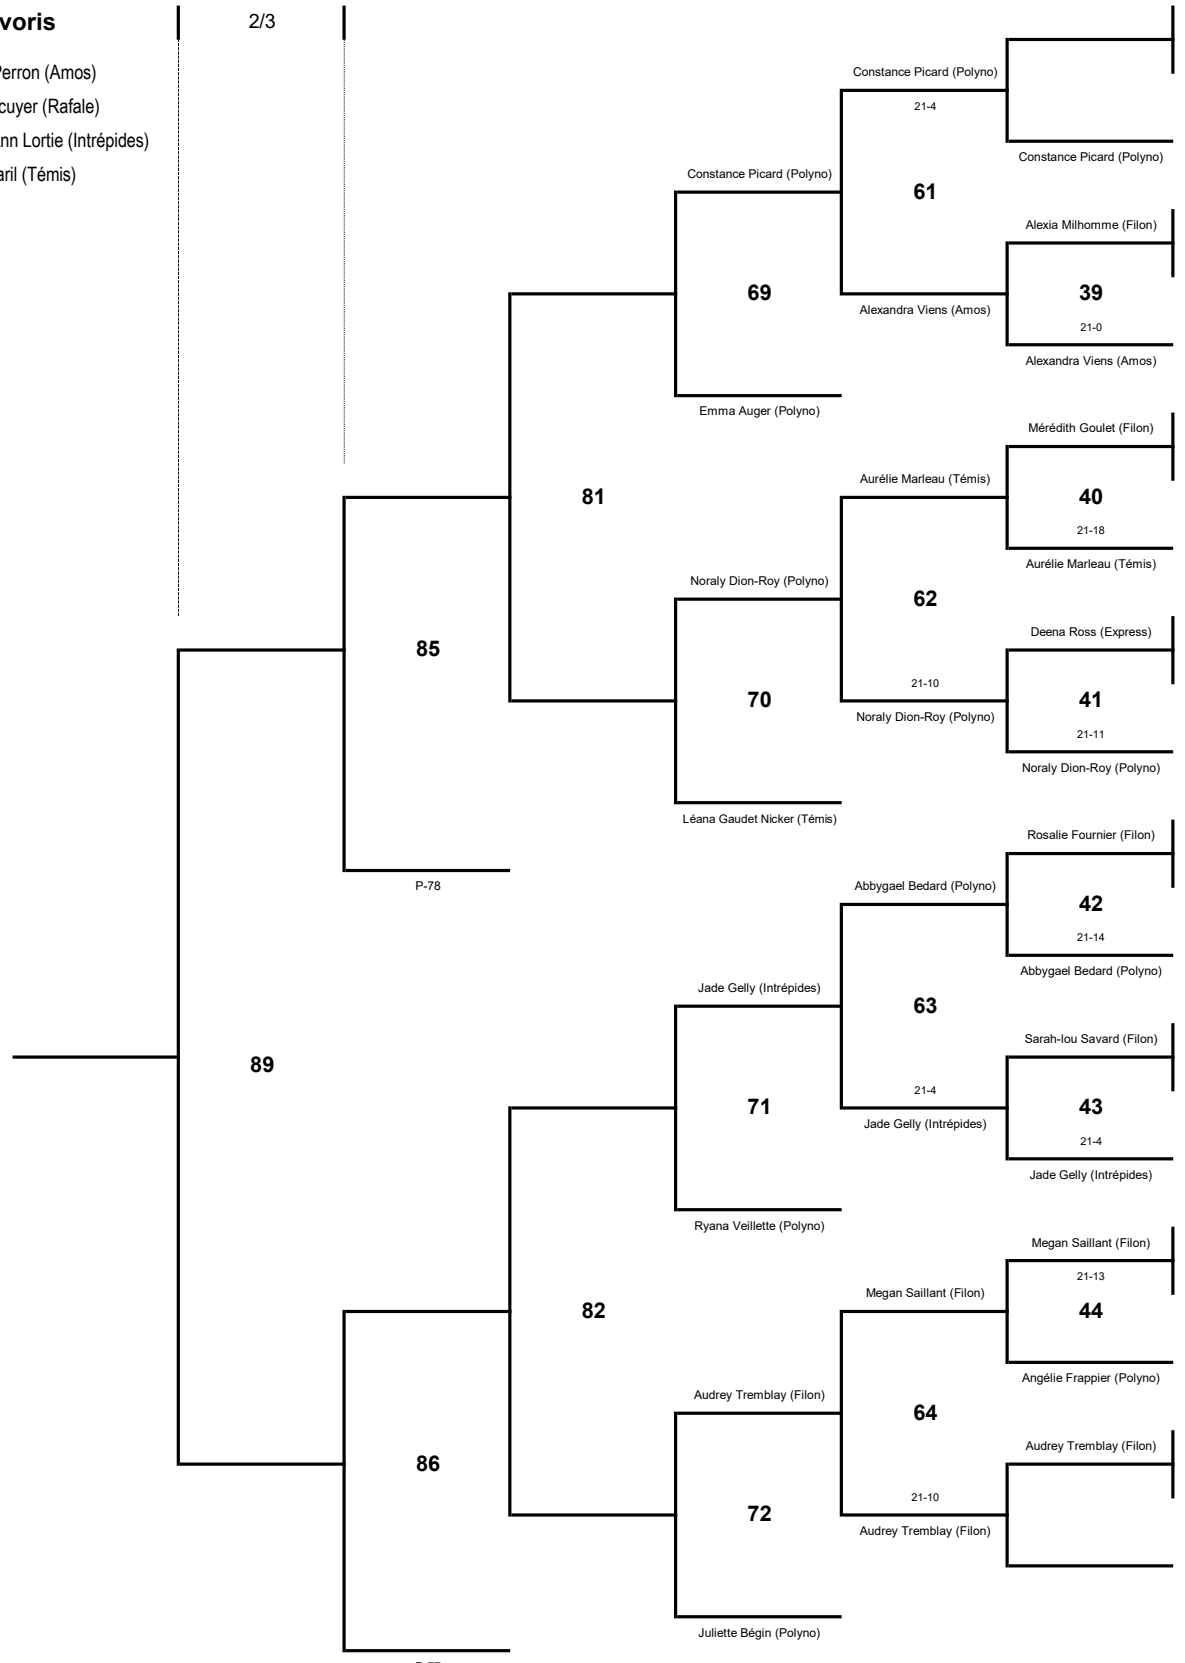

Simple féminin U15

Favoris

- #1 Louane Perron (Amos)
- #2 Rose L'Ecuyer (Rafale)
- #3 Audrey-Ann Lortie (Intrépides)
- #4 Maélie Baril (Témis)

2/3