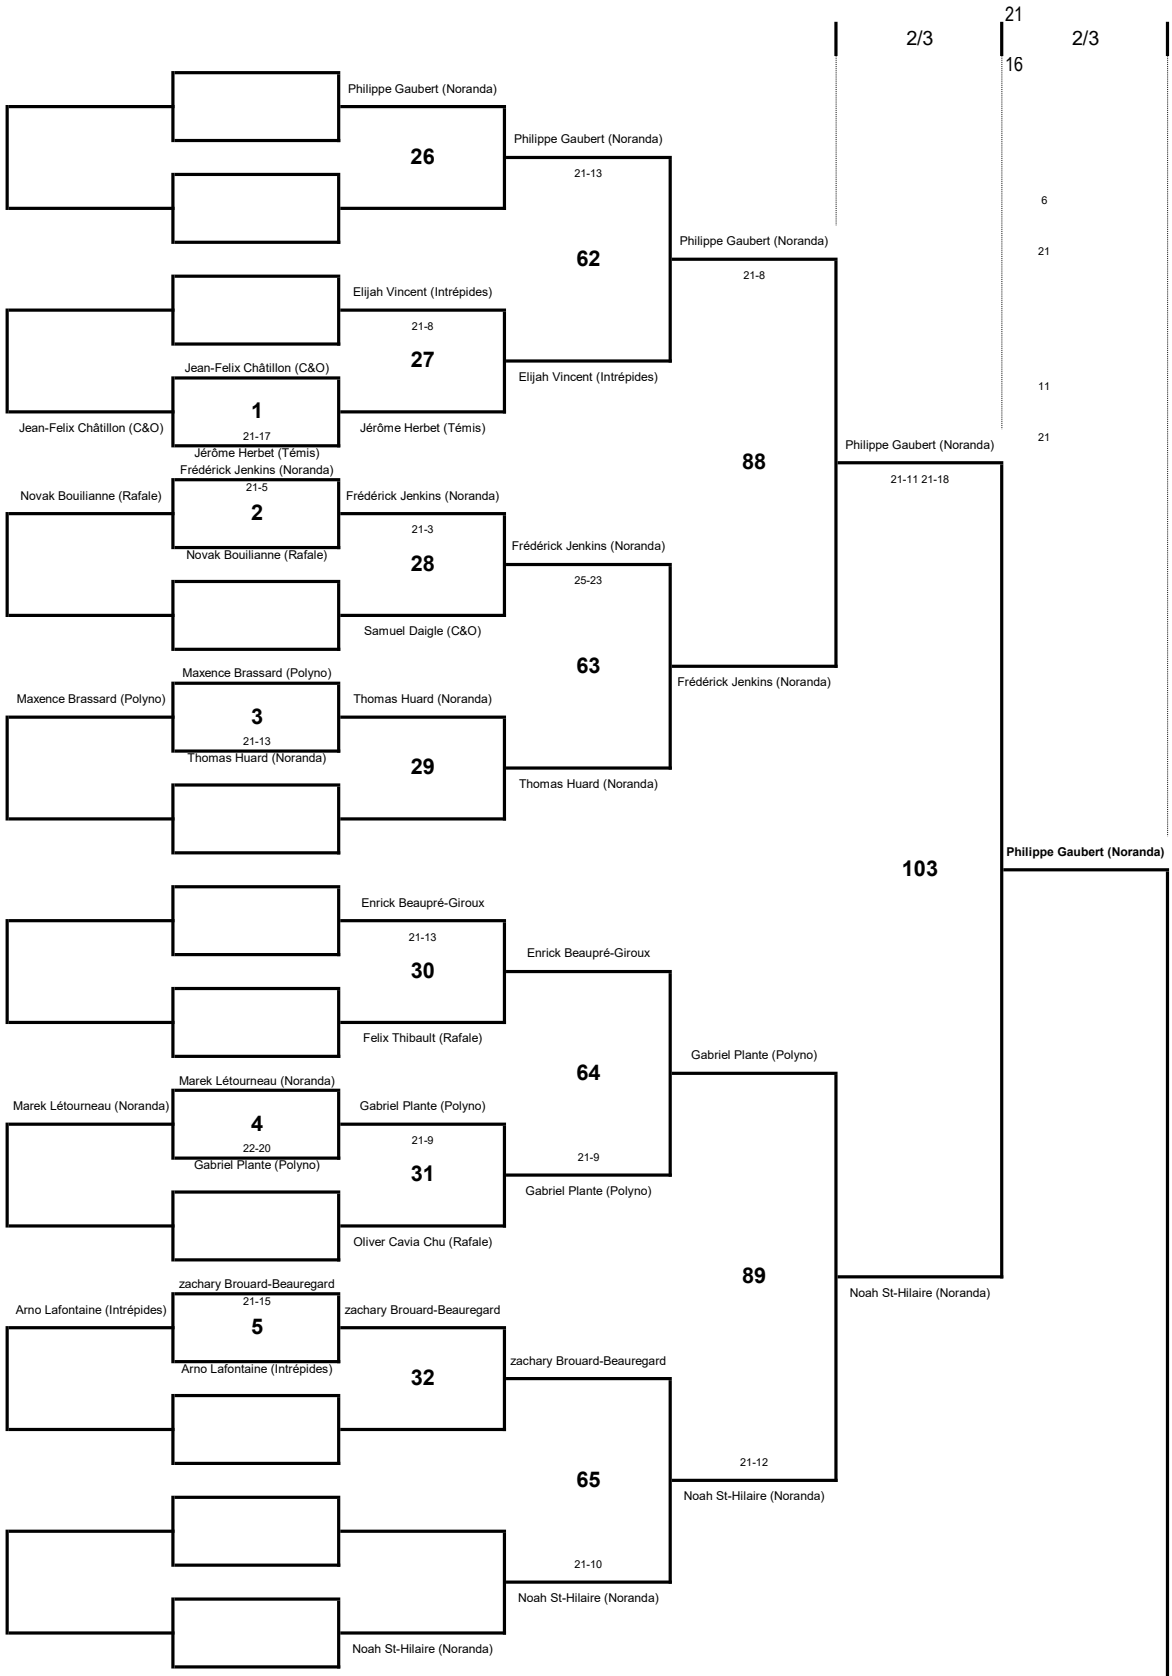

Simple masculin U18

2/3

Favoris

- #1 Philippe Gaubert (Noranda)
- #2 Mathéo Huard (Noranda)
- #3 Zacchari Plante (Polyno)
- #4 Noah St-Hilaire (Noranda)

21
2/3

16

6

21

11

21

103
Philippe Gaubert (Noranda)

21

Thomas Huard (Noranda)

Bronze

111

Simple féminin U18